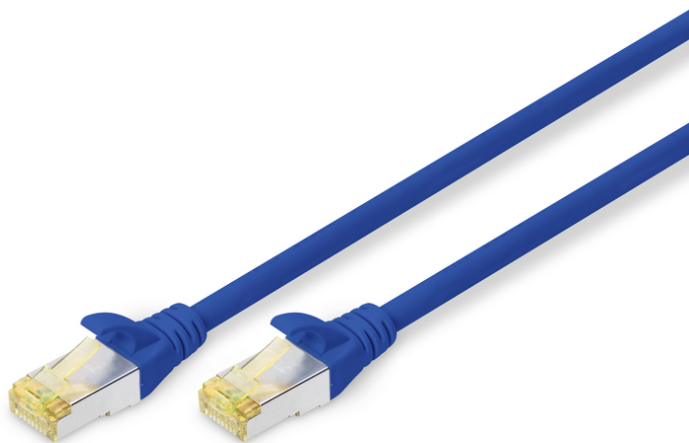

# DIGITUS Kabel krosowy CAT 6A S/FTP

DK-1644-A-050/B  
EAN 4016032327509

## Kabel krosowy (patch cord) RJ45-RJ45, kat.6A, S/FTP, AWG 26/7, LSOH, 5m, niebieski AWG 26/7, length 5 m, color blue

Kable krosowe DIGITUS® kategorii 6A klasy EA są produkowane i testowane według standardu ISO/IEC 11801 oraz DIN EN 50173 CAT 6A. Gwarantują, że instalacja kablowa będzie odpowiadać specyfikacji kanałów ISO & EN, i zapewniają znakomitą sprawność w okablowaniu DIGITUS® CAT 6A. Sprawność została przetestowana do 500 MHz, włącznie z właściwościami związanymi ze sprawnością, jak na przykład przesłuchem („NEXT”). Kable krosowe DIGITUS® zostały specjalnie zaprojektowane, aby sprostać w pełnym zakresie wszelkim wymogom w przypadku różnych zastosowań. Każdy kabel posiada zalaną odgiętkę z odciążką. Poza tym odgiętka posiada zabezpieczenie zapadki, które zapobiega zahaczaniu kabli i złamaniu się zapadki. Prostą identyfikację kategorii 6A umożliwiała żółta kolorystyka wtyczek.

### Najlepsza wydajność i jakość połączenia dla Twojej sieci.

- 2x wtyczka RJ45 (8P8C)

- Osłony z odgiętką, odciążką i zabezpieczeniem zapadki
- Oznaczenia długości na osłonce
- Przewód wewnętrzny: miedź (Cu)
- Asortyment: Kable krosowe skrętkowe
- Konfiguracja par: 1:1
- Opakowanie: Torebka foliowa DIGITUS
- Złącze 1: Modułowa wtyczka RJ45 (8/8)
- Złącze 2: Modułowa wtyczka RJ45 (8/8)
- Kategoria okablowania: Kat. 6A
- Typ ekranowania: S-FTP, oplot całościowy i pary ekranowane folią metalową
- Długość: 5 m
- Kolor: Niebieski
- Konstrukcja kabla: 4 x 2 AWG 26/7, skrętka linka
- Powłoka: LSOH
- Wersja Slim: nie