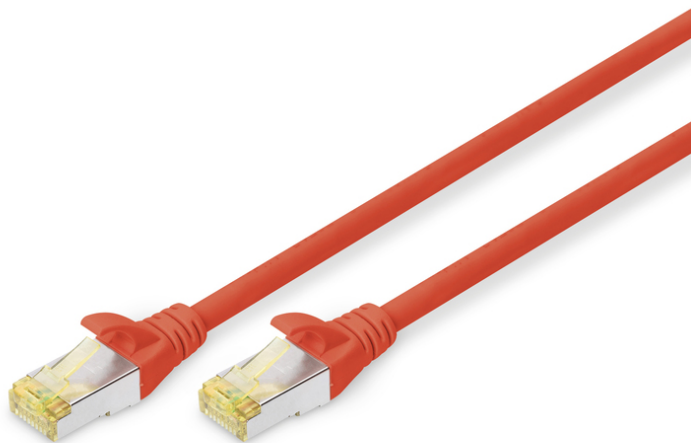

# DIGITUS Kabel krosowy CAT 6A S/FTP

DK-1644-A-030/R  
EAN 4016032327462

## Kabel krosowy (patch cord) RJ45-RJ45, kat.6A, S/FTP, AWG 26/7, LSOH, 3m, czerwony AWG 26/7, length 3 m, color red

Kable krosowe DIGITUS® kategorii 6A klasy EA są produkowane i testowane według standardu ISO/IEC 11801 oraz DIN EN 50173 CAT 6A. Gwarantują, że instalacja kablowa będzie odpowiadać specyfikacji kanałów ISO & EN, i zapewniają znakomitą sprawność w okablowaniu DIGITUS® CAT 6A. Sprawność została przetestowana do 500 MHz, włącznie z właściwościami związanymi ze sprawnością, jak na przykład przesłuchem („NEXT”). Kable krosowe DIGITUS® zostały specjalnie zaprojektowane, aby sprostać w pełnym zakresie wszelkim wymogom w przypadku różnych zastosowań. Każdy kabel posiada zalaną odgiętkę z odciążką. Poza tym odgiętka posiada zabezpieczenie zapadki, które zapobiega zahaczaniu kabli i złamaniu się zapadki. Prostą identyfikację kategorii 6A umożliwiała żółta kolorystyka wtyczek.

### Najlepsza wydajność i jakość połączenia dla Twojej sieci.

- 2x wtyczka RJ45 (8P8C)

- Osłony z odgiętką, odciążką i zabezpieczeniem zapadki
- Oznaczenia długości na osłonce
- Przewód wewnętrzny: miedź (Cu)
- Asortyment: Kable krosowe skrętkowe
- Konfiguracja par: 1:1
- Opakowanie: Torebka foliowa DIGITUS
- Złącze 1: Modułowa wtyczka RJ45 (8/8)
- Złącze 2: Modułowa wtyczka RJ45 (8/8)
- Kategoria okablowania: Kat. 6A
- Typ ekranowania: S-FTP, oplot całościowy i pary ekranowane folią metalową
- Długość: 3 m
- Kolor: Czerwony
- Konstrukcja kabla: 4 x 2 AWG 26/7, skrętka linka
- Powłoka: LSOH
- Wersja Slim: nie