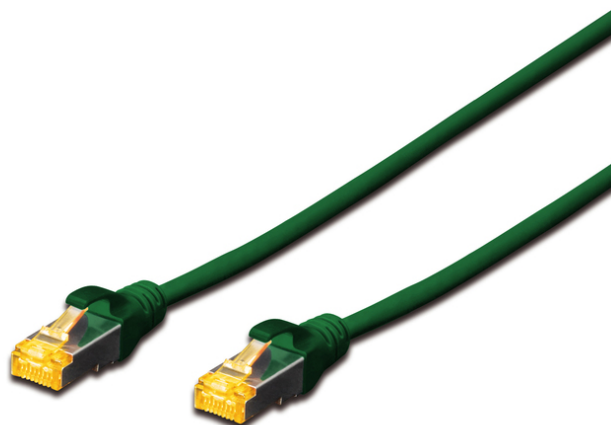

DIGITUS Kabel krosowy CAT 6A S/FTP

DK-1644-A-030/G
EAN 4016032327455

Kabel krosowy (patch cord) RJ45-RJ45, kat.6A, S/FTP, AWG 26/7, LSOH, 3m, zielony AWG 26/7, length 3 m, color green

Kable krosowe DIGITUS® kategorii 6A klasy EA są produkowane i testowane według standardu ISO/IEC 11801 oraz DIN EN 50173 CAT 6A. Gwarantują, że instalacja kablowa będzie odpowiadać specyfikacji kanałów ISO & EN, i zapewniają znakomitą sprawność w okablowaniu DIGITUS® CAT 6A. Sprawność została przetestowana do 500 MHz, włącznie z właściwościami związanymi ze sprawnością, jak na przykład przesłuchem („NEXT”). Kable krosowe DIGITUS® zostały specjalnie zaprojektowane, aby sprostać w pełnym zakresie wszelkim wymogom w przypadku różnych zastosowań. Każdy kabel posiada zalaną odgiętkę z odciążką. Poza tym odgiętka posiada zabezpieczenie zapadki, które zapobiega zahaczaniu kabli i złamaniu się zapadki. Prostą identyfikację kategorii 6A umożliwia żółta kolorystyka wtyczek.

Najlepsza wydajność i jakość połączenia dla Twojej sieci.

- 2x wtyczka RJ45 (8P8C)

- Osłony z odgiętką, odciążką i zabezpieczeniem zapadki
- Oznaczenia długości na osłonce
- Przewód wewnętrzny: miedź (Cu)
- Asortyment: Kable krosowe skrętkowe
- Konfiguracja par: 1:1
- Opakowanie: Torebka foliowa DIGITUS
- Złącze 1: Modułowa wtyczka RJ45 (8/8)
- Złącze 2: Modułowa wtyczka RJ45 (8/8)
- Kategoria okablowania: Kat. 6A
- Typ ekranowania: S-FTP, oplot całościowy i pary ekranowane folią metalową
- Długość: 3 m
- Kolor: Zielony
- Konstrukcja kabla: 4 x 2 AWG 26/7, skrętka linka
- Powłoka: LSOH
- Wersja Slim: nie