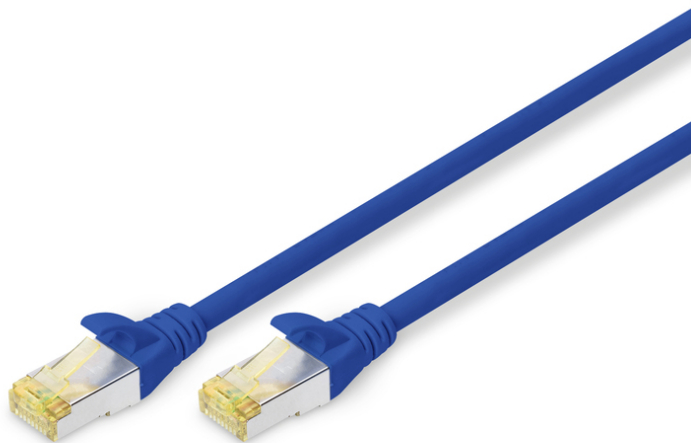

DIGITUS Kabel krosowy CAT 6A S/FTP

DK-1644-A-030/B
EAN 4016032327431

Kabel krosowy (patch cord) RJ45-RJ45, kat.6A, S/FTP, AWG 26/7, LSOH, 3m, niebieski AWG 26/7, length 3 m, color blue

Kable krosowe DIGITUS® kategorii 6A klasy EA są produkowane i testowane według standardu ISO/IEC 11801 oraz DIN EN 50173 CAT 6A. Gwarantują, że instalacja kablowa będzie odpowiadać specyfikacji kanałów ISO & EN, i zapewniają znakomitą sprawność w okablowaniu DIGITUS® CAT 6A. Sprawność została przetestowana do 500 MHz, włącznie z właściwościami związanymi ze sprawnością, jak na przykład przesłuchem („NEXT”). Kable krosowe DIGITUS® zostały specjalnie zaprojektowane, aby sprostać w pełnym zakresie wszelkim wymogom w przypadku różnych zastosowań. Każdy kabel posiada zalaną odgiętkę z odciążką. Poza tym odgiętka posiada zabezpieczenie zapadki, które zapobiega zahaczaniu kabli i złamaniu się zapadki. Prostą identyfikację kategorii 6A umożliwiała żółta kolorystyka wtyczek.

Najlepsza wydajność i jakość połączenia dla Twojej sieci.

- 2x wtyczka RJ45 (8P8C)

- Osłony z odgiętką, odciążką i zabezpieczeniem zapadki
- Oznaczenia długości na osłonce
- Przewód wewnętrzny: miedź (Cu)
- Asortyment: Kable krosowe skrętkowe
- Konfiguracja par: 1:1
- Opakowanie: Torebka foliowa DIGITUS
- Złącze 1: Modułowa wtyczka RJ45 (8/8)
- Złącze 2: Modułowa wtyczka RJ45 (8/8)
- Kategoria okablowania: Kat. 6A
- Typ ekranowania: S-FTP, oplot całościowy i pary ekranowane folią metalową
- Długość: 3 m
- Kolor: Niebieski
- Konstrukcja kabla: 4 x 2 AWG 26/7, skrętka linka
- Powłoka: LSOH
- Wersja Slim: nie