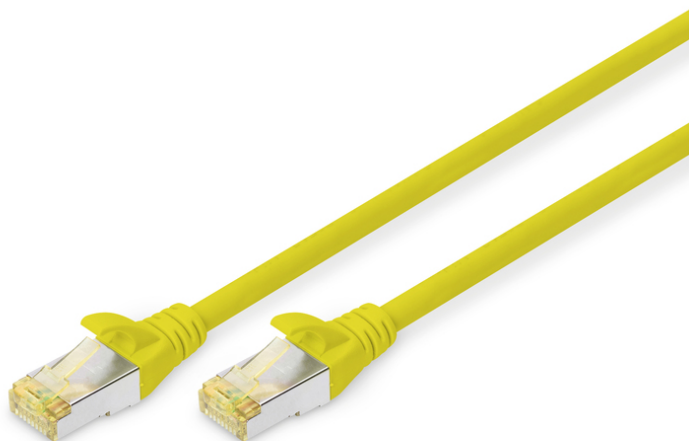

DIGITUS Kabel krosowy CAT 6A S/FTP

DK-1644-A-020/Y
EAN 4016032327417

Kabel krosowy (patch cord) RJ45-RJ45, kat.6A, S/FTP, AWG 26/7, LSOH, 2m, żółty AWG 26/7, length 2 m, color yellow

Kable krosowe DIGITUS® kategorii 6A klasy EA są produkowane i testowane według standardu ISO/IEC 11801 oraz DIN EN 50173 CAT 6A. Gwarantują, że instalacja kablowa będzie odpowiadać specyfikacji kanałów ISO & EN, i zapewniają znakomitą sprawność w okablowaniu DIGITUS® CAT 6A. Sprawność została przetestowana do 500 MHz, włącznie z właściwościami związanymi ze sprawnością, jak na przykład przesłuchem („NEXT”). Kable krosowe DIGITUS® zostały specjalnie zaprojektowane, aby sprostać w pełnym zakresie wszelkim wymogom w przypadku różnych zastosowań. Każdy kabel posiada zalaną odgiętkę z odciążką. Poza tym odgiętka posiada zabezpieczenie zapadki, które zapobiega zahaczaniu kabli i złamaniu się zapadki. Prostą identyfikację kategorii 6A umożliwiała żółta kolorystyka wtyczek.

Najlepsza wydajność i jakość połączenia dla Twojej sieci.

- 2x wtyczka RJ45 (8P8C)

- Osłony z odgiętką, odciążką i zabezpieczeniem zapadki
- Oznaczenia długości na osłonce
- Przewód wewnętrzny: miedź (Cu)
- Asortyment: Kable krosowe skrętkowe
- Konfiguracja par: 1:1
- Opakowanie: Torebka foliowa DIGITUS
- Złącze 1: Modułowa wtyczka RJ45 (8/8)
- Złącze 2: Modułowa wtyczka RJ45 (8/8)
- Kategoria okablowania: Kat. 6A
- Typ ekranowania: S-FTP, oplot całościowy i pary ekranowane folią metalową
- Długość: 2 m
- Kolor: Żółty
- Konstrukcja kabla: 4 x 2 AWG 26/7, skrętka linka
- Powłoka: LSOH
- Wersja Slim: nie