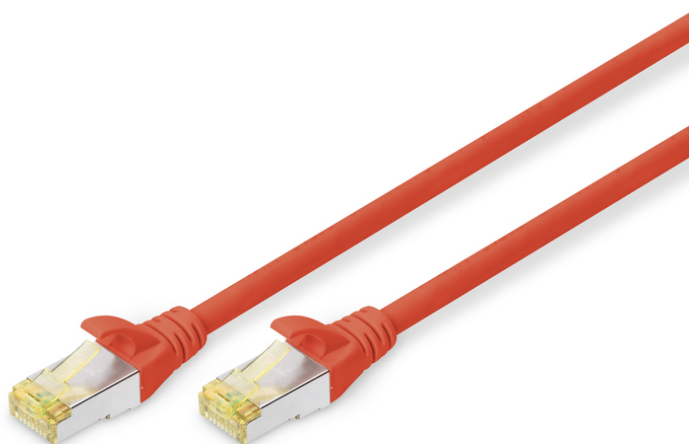

# DIGITUS Kabel krosowy CAT 6A S/FTP

DK-1644-A-020/R  
EAN 4016032327400

## Kabel krosowy (patch cord) RJ45-RJ45, kat.6A, S/FTP, AWG 26/7, LSOH, 2m, czerwony AWG 26/7, length 2 m, color red

Kable krosowe DIGITUS® kategorii 6A klasy EA są produkowane i testowane według standardu ISO/IEC 11801 oraz DIN EN 50173 CAT 6A. Gwarantują, że instalacja kablowa będzie odpowiadać specyfikacji kanałów ISO & EN, i zapewniają znakomitą sprawność w okablowaniu DIGITUS® CAT 6A. Sprawność została przetestowana do 500 MHz, włącznie z właściwościami związanymi ze sprawnością, jak na przykład przesłuchem („NEXT”). Kable krosowe DIGITUS® zostały specjalnie zaprojektowane, aby sprostać w pełnym zakresie wszelkim wymogom w przypadku różnych zastosowań. Każdy kabel posiada zalaną odgiętkę z odciążką. Poza tym odgiętka posiada zabezpieczenie zapadki, które zapobiega zahaczaniu kabli i złamaniu się zapadki. Prostą identyfikację kategorii 6A umożliwia żółta kolorystyka wtyczek.

### Najlepsza wydajność i jakość połączenia dla Twojej sieci.

- 2x wtyczka RJ45 (8P8C)

- Osłony z odgiętką, odciążką i zabezpieczeniem zapadki
- Oznaczenia długości na osłonce
- Przewód wewnętrzny: miedź (Cu)
- Asortyment: Kable krosowe skrętkowe
- Konfiguracja par: 1:1
- Opakowanie: Torebka foliowa DIGITUS
- Złącze 1: Modułowa wtyczka RJ45 (8/8)
- Złącze 2: Modułowa wtyczka RJ45 (8/8)
- Kategoria okablowania: Kat. 6A
- Typ ekranowania: S-FTP, oplot całościowy i pary ekranowane folią metalową
- Długość: 2 m
- Kolor: Czerwony
- Konstrukcja kabla: 4 x 2 AWG 26/7, skrętka linka
- Powłoka: LSOH
- Wersja Slim: nie