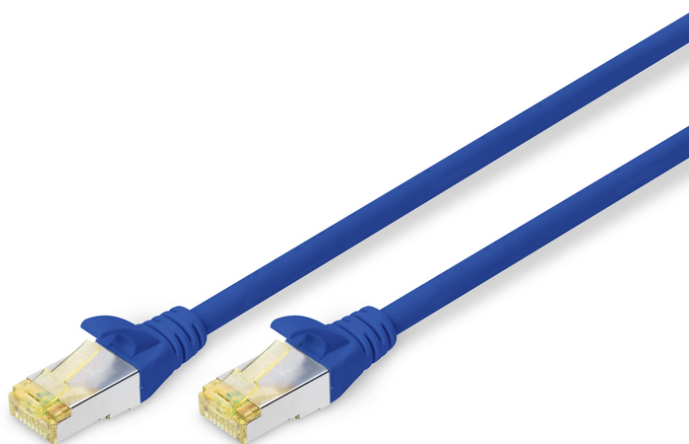

DIGITUS Kabel krosowy CAT 6A S/FTP

DK-1644-A-020/B
EAN 4016032327387

Kabel krosowy (patch cord) RJ45-RJ45, kat.6A, S/FTP, AWG 26/7, LSOH, 2m, niebieski AWG 26/7, length 2 m, color blue

Kable krosowe DIGITUS® kategorii 6A klasy EA są produkowane i testowane według standardu ISO/IEC 11801 oraz DIN EN 50173 CAT 6A. Gwarantują, że instalacja kablowa będzie odpowiadać specyfikacji kanałów ISO & EN, i zapewniają znakomitą sprawność w okablowaniu DIGITUS® CAT 6A. Sprawność została przetestowana do 500 MHz, włącznie z właściwościami związanymi ze sprawnością, jak na przykład przesłuchem („NEXT”). Kable krosowe DIGITUS® zostały specjalnie zaprojektowane, aby sprostać w pełnym zakresie wszelkim wymogom w przypadku różnych zastosowań. Każdy kabel posiada zalaną odgiętkę z odciążką. Poza tym odgiętka posiada zabezpieczenie zapadki, które zapobiega zahaczaniu kabli i złamaniu się zapadki. Prostą identyfikację kategorii 6A umożliwiała żółta kolorystyka wtyczek.

Najlepsza wydajność i jakość połączenia dla Twojej sieci.

- 2x wtyczka RJ45 (8P8C)

- Osłony z odgiętką, odciążką i zabezpieczeniem zapadki
- Oznaczenia długości na osłonce
- Przewód wewnętrzny: miedź (Cu)
- Asortyment: Kable krosowe skrętkowe
- Konfiguracja par: 1:1
- Opakowanie: Torebka foliowa DIGITUS
- Złącze 1: Modułowa wtyczka RJ45 (8/8)
- Złącze 2: Modułowa wtyczka RJ45 (8/8)
- Kategoria okablowania: Kat. 6A
- Typ ekranowania: S-FTP, oplot całościowy i pary ekranowane folią metalową
- Długość: 2 m
- Kolor: Niebieski
- Konstrukcja kabla: 4 x 2 AWG 26/7, skrętka linka
- Powłoka: LSOH
- Wersja Slim: nie