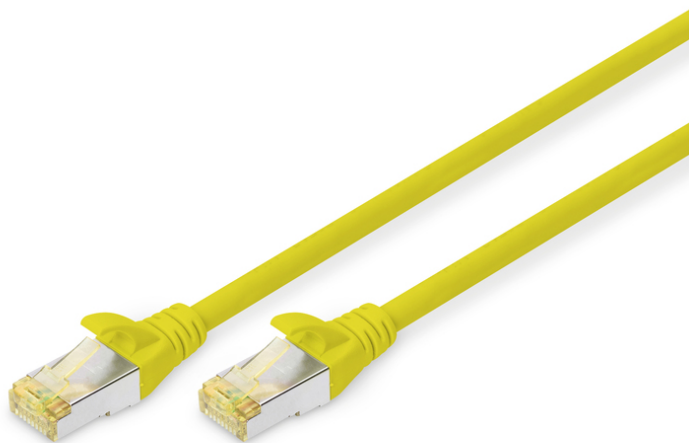

DIGITUS Kabel krosowy CAT 6A S/FTP

DK-1644-A-010/Y
EAN 4016032327363

Kabel krosowy (patch cord) RJ45-RJ45, kat.6A, S/FTP, AWG 26/7, LSOH, 1m, żółty AWG 26/7, length 1 m, color yellow

Kable krosowe DIGITUS® kategorii 6A klasy EA są produkowane i testowane według standardu ISO/IEC 11801 oraz DIN EN 50173 CAT 6A. Gwarantują, że instalacja kablowa będzie odpowiadać specyfikacji kanałów ISO & EN, i zapewniają znakomitą sprawność w okablowaniu DIGITUS® CAT 6A. Sprawność została przetestowana do 500 MHz, włącznie z właściwościami związanymi ze sprawnością, jak na przykład przesłuchem („NEXT”). Kable krosowe DIGITUS® zostały specjalnie zaprojektowane, aby sprostać w pełnym zakresie wszelkim wymogom w przypadku różnych zastosowań. Każdy kabel posiada zalaną odgiętkę z odciążką. Poza tym odgiętka posiada zabezpieczenie zapadki, które zapobiega zahaczaniu kabli i złamaniu się zapadki. Prostą identyfikację kategorii 6A umożliwia żółta kolorystyka wtyczek.

Najlepsza wydajność i jakość połączenia dla Twojej sieci.

- 2x wtyczka RJ45 (8P8C)

- Osłony z odgiętką, odciążką i zabezpieczeniem zapadki
- Oznaczenia długości na osłonce
- Przewód wewnętrzny: miedź (Cu)
- Asortyment: Kable krosowe skrętkowe
- Konfiguracja par: 1:1
- Opakowanie: Torebka foliowa DIGITUS
- Złącze 1: Modułowa wtyczka RJ45 (8/8)
- Złącze 2: Modułowa wtyczka RJ45 (8/8)
- Kategoria okablowania: Kat. 6A
- Typ ekranowania: S-FTP, oplot całościowy i pary ekranowane folią metalową
- Długość: 1 m
- Kolor: Żółty
- Konstrukcja kabla: 4 x 2 AWG 26/7, skrętka linka
- Powłoka: LSOH
- Wersja Slim: nie