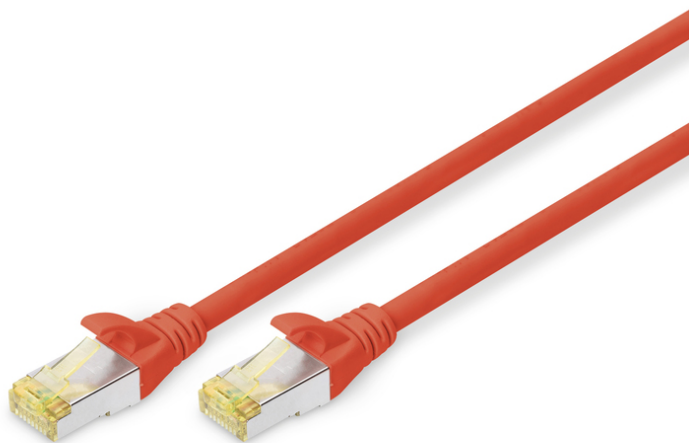

# DIGITUS Kabel krosowy CAT 6A S/FTP

DK-1644-A-010/R  
EAN 4016032327356

## Kabel krosowy (patch cord) RJ45-RJ45, kat.6A, S/FTP, AWG 26/7, LSOH, 1m, czerwony AWG 26/7, length 1 m, color red

Kable krosowe DIGITUS® kategorii 6A klasy EA są produkowane i testowane według standardu ISO/IEC 11801 oraz DIN EN 50173 CAT 6A. Gwarantują, że instalacja kablowa będzie odpowiadać specyfikacji kanałów ISO & EN, i zapewniają znakomitą sprawność w okablowaniu DIGITUS® CAT 6A. Sprawność została przetestowana do 500 MHz, włącznie z właściwościami związanymi ze sprawnością, jak na przykład przesłuchem („NEXT”). Kable krosowe DIGITUS® zostały specjalnie zaprojektowane, aby sprostać w pełnym zakresie wszelkim wymogom w przypadku różnych zastosowań. Każdy kabel posiada zalaną odgiętkę z odciążką. Poza tym odgiętka posiada zabezpieczenie zapadki, które zapobiega zahaczaniu kabli i złamaniu się zapadki. Prostą identyfikację kategorii 6A umożliwiała żółta kolorystyka wtyczek.

### Najlepsza wydajność i jakość połączenia dla Twojej sieci.

- 2x wtyczka RJ45 (8P8C)

- Osłony z odgiętką, odciążką i zabezpieczeniem zapadki
- Oznaczenia długości na osłonce
- Przewód wewnętrzny: miedź (Cu)
- Asortyment: Kable krosowe skrętkowe
- Konfiguracja par: 1:1
- Opakowanie: Torebka foliowa DIGITUS
- Złącze 1: Modułowa wtyczka RJ45 (8/8)
- Złącze 2: Modułowa wtyczka RJ45 (8/8)
- Kategoria okablowania: Kat. 6A
- Typ ekranowania: S-FTP, oplot całościowy i pary ekranowane folią metalową
- Długość: 1 m
- Kolor: Czerwony
- Konstrukcja kabla: 4 x 2 AWG 26/7, skrętka linka
- Powłoka: LSOH
- Wersja Slim: nie