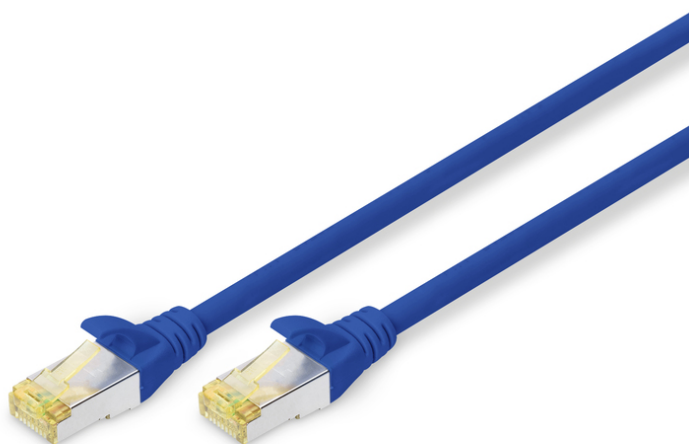

DIGITUS Kabel krosowy CAT 6A S/FTP

DK-1644-A-010/B
EAN 4016032327325

Kabel krosowy (patch cord) RJ45-RJ45, kat.6A, S/FTP, AWG 26/7, LSOH, 1m, niebieski AWG 26/7, length 1 m, color blue

Kable krosowe DIGITUS® kategorii 6A klasy EA są produkowane i testowane według standardu ISO/IEC 11801 oraz DIN EN 50173 CAT 6A. Gwarantują, że instalacja kablowa będzie odpowiadać specyfikacji kanałów ISO & EN, i zapewniają znakomitą sprawność w okablowaniu DIGITUS® CAT 6A. Sprawność została przetestowana do 500 MHz, włącznie z właściwościami związanymi ze sprawnością, jak na przykład przesłuchem („NEXT”). Kable krosowe DIGITUS® zostały specjalnie zaprojektowane, aby sprostać w pełnym zakresie wszelkim wymogom w przypadku różnych zastosowań. Każdy kabel posiada zalaną odgiętkę z odciążką. Poza tym odgiętka posiada zabezpieczenie zapadki, które zapobiega zahaczaniu kabli i złamaniu się zapadki. Prostą identyfikację kategorii 6A umożliwia żółta kolorystyka wtyczek.

Najlepsza wydajność i jakość połączenia dla Twojej sieci.

- 2x wtyczka RJ45 (8P8C)

- Osłony z odgiętką, odciążką i zabezpieczeniem zapadki
- Oznaczenia długości na osłonce
- Przewód wewnętrzny: miedź (Cu)
- Asortyment: Kable krosowe skrętkowe
- Konfiguracja par: 1:1
- Opakowanie: Torebka foliowa DIGITUS
- Złącze 1: Modułowa wtyczka RJ45 (8/8)
- Złącze 2: Modułowa wtyczka RJ45 (8/8)
- Kategoria okablowania: Kat. 6A
- Typ ekranowania: S-FTP, oplot całościowy i pary ekranowane folią metalową
- Długość: 1 m
- Kolor: Niebieski
- Konstrukcja kabla: 4 x 2 AWG 26/7, skrętka linka
- Powłoka: LSOH
- Wersja Slim: nie