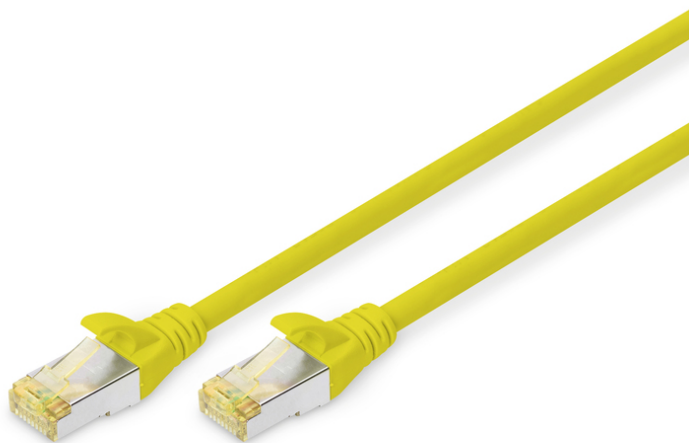

DIGITUS Kabel krosowy CAT 6A S/FTP

DK-1644-A-005/Y
EAN 4016032327301

Kabel krosowy (patch cord) RJ45-RJ45, kat.6A, S/FTP, AWG 26/7, LSOH, 0.5m, żółty AWG 26/7, length 0.5 m, color yellow

Kable krosowe DIGITUS® kategorii 6A klasy EA są produkowane i testowane według standardu ISO/IEC 11801 oraz DIN EN 50173 CAT 6A. Gwarantują, że instalacja kablowa będzie odpowiadać specyfikacji kanałów ISO & EN, i zapewniają znakomitą sprawność w okablowaniu DIGITUS® CAT 6A. Sprawność została przetestowana do 500 MHz, włącznie z właściwościami związanymi ze sprawnością, jak na przykład przesłuchem („NEXT”). Kable krosowe DIGITUS® zostały specjalnie zaprojektowane, aby sprostać w pełnym zakresie wszelkim wymogom w przypadku różnych zastosowań. Każdy kabel posiada zalaną odgiętkę z odciążką. Poza tym odgiętka posiada zabezpieczenie zapadki, które zapobiega zahaczaniu kabli i złamaniu się zapadki. Prostą identyfikację kategorii 6A umożliwia żółta kolorystyka wtyczek.

Najlepsza wydajność i jakość połączenia dla Twojej sieci.

- 2x wtyczka RJ45 (8P8C)

- Osłony z odgiętką, odciążką i zabezpieczeniem zapadki
- Oznaczenia długości na osłonce
- Przewód wewnętrzny: miedź (Cu)
- Asortyment: Kable krosowe skrętkowe
- Konfiguracja par: 1:1
- Opakowanie: Torebka foliowa DIGITUS
- Złącze 1: Modułowa wtyczka RJ45 (8/8)
- Złącze 2: Modułowa wtyczka RJ45 (8/8)
- Kategoria okablowania: Kat. 6A
- Typ ekranowania: S-FTP, oplot całościowy i pary ekranowane folią metalową
- Długość: 0.5 m
- Kolor: Żółty
- Konstrukcja kabla: 4 x 2 AWG 26/7, skrętka linka
- Powłoka: LSOH
- Wersja Slim: nie