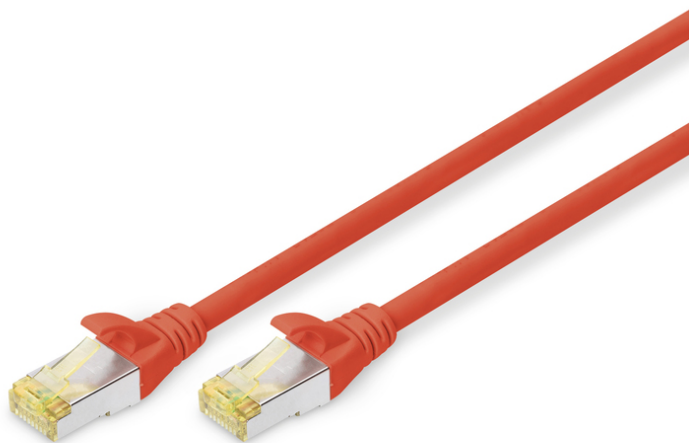

DIGITUS Kabel krosowy CAT 6A S/FTP

DK-1644-A-005/R
EAN 4016032327295

Kabel krosowy (patch cord) RJ45-RJ45, kat.6A, S/FTP, AWG 26/7, LSOH, 0.5m, czerwony AWG 26/7, length 0.5 m, color red

Kable krosowe DIGITUS® kategorii 6A klasy EA są produkowane i testowane według standardu ISO/IEC 11801 oraz DIN EN 50173 CAT 6A. Gwarantują, że instalacja kablowa będzie odpowiadać specyfikacji kanałów ISO & EN, i zapewniają znakomitą sprawność w okablowaniu DIGITUS® CAT 6A. Sprawność została przetestowana do 500 MHz, włącznie z właściwościami związanymi ze sprawnością, jak na przykład przesłuchem („NEXT”). Kable krosowe DIGITUS® zostały specjalnie zaprojektowane, aby sprostać w pełnym zakresie wszelkim wymogom w przypadku różnych zastosowań. Każdy kabel posiada zalaną odgiętkę z odciążką. Poza tym odgiętka posiada zabezpieczenie zapadki, które zapobiega zahaczaniu kabli i złamaniu się zapadki. Prostą identyfikację kategorii 6A umożliwia żółta kolorystyka wtyczek.

Najlepsza wydajność i jakość połączenia dla Twojej sieci.

- 2x wtyczka RJ45 (8P8C)

- Osłony z odgiętką, odciążką i zabezpieczeniem zapadki
- Oznaczenia długości na osłonce
- Przewód wewnętrzny: miedź (Cu)
- Asortyment: Kable krosowe skrętkowe
- Konfiguracja par: 1:1
- Opakowanie: Torebka foliowa DIGITUS
- Złącze 1: Modułowa wtyczka RJ45 (8/8)
- Złącze 2: Modułowa wtyczka RJ45 (8/8)
- Kategoria okablowania: Kat. 6A
- Typ ekranowania: S-FTP, oplot całościowy i pary ekranowane folią metalową
- Długość: 0.5 m
- Kolor: Czerwony
- Konstrukcja kabla: 4 x 2 AWG 26/7, skrętka linka
- Powłoka: LSOH
- Wersja Slim: nie