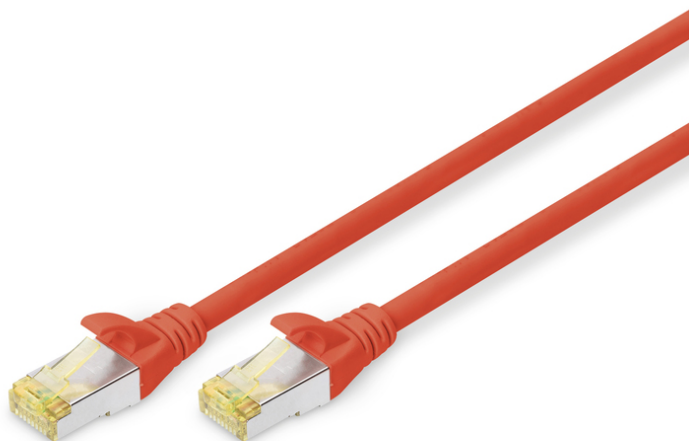

DIGITUS Kabel krosowy CAT 6A S/FTP

DK-1644-A-0025/R
EAN 4016032327172

Kabel krosowy (patch cord) RJ45-RJ45, kat.6A, S/FTP, AWG 26/7, LSOH, 0.25m, czerwony AWG 26/7, length 0.25 m, color red

Kable krosowe DIGITUS® kategorii 6A klasy EA są produkowane i testowane według standardu ISO/IEC 11801 oraz DIN EN 50173 CAT 6A. Gwarantują, że instalacja kablowa będzie odpowiadać specyfikacji kanałów ISO & EN, i zapewniają znakomitą sprawność w okablowaniu DIGITUS® CAT 6A. Sprawność została przetestowana do 500 MHz, włącznie z właściwościami związanymi ze sprawnością, jak na przykład przesłuchem („NEXT”). Kable krosowe DIGITUS® zostały specjalnie zaprojektowane, aby sprostać w pełnym zakresie wszelkim wymogom w przypadku różnych zastosowań. Każdy kabel posiada zalaną odgiętkę z odciążką. Poza tym odgiętka posiada zabezpieczenie zapadki, które zapobiega zahaczaniu kabli i złamaniu się zapadki. Prostą identyfikację kategorii 6A umożliwia żółta kolorystyka wtyczek.

Najlepsza wydajność i jakość połączenia dla Twojej sieci.

- 2x wtyczka RJ45 (8P8C)

- Osłony z odgiętką, odciążką i zabezpieczeniem zapadki
- Oznaczenia długości na osłonce
- Przewód wewnętrzny: miedź (Cu)
- Asortyment: Kable krosowe skrętkowe
- Konfiguracja par: 1:1
- Opakowanie: Torebka foliowa DIGITUS
- Złącze 1: Modułowa wtyczka RJ45 (8/8)
- Złącze 2: Modułowa wtyczka RJ45 (8/8)
- Kategoria okablowania: Kat. 6A
- Typ ekranowania: S-FTP, oplot całościowy i pary ekranowane folią metalową
- Długość: 0.25 m
- Kolor: Czerwony
- Konstrukcja kabla: 4 x 2 AWG 26/7, skrętka linka
- Powłoka: LSOH
- Wersja Slim: nie