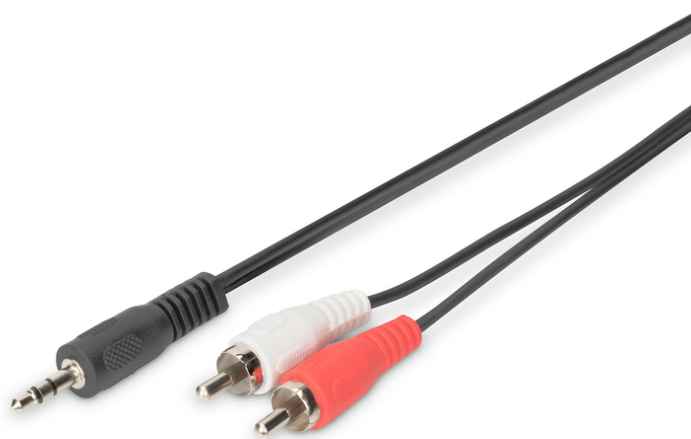

# DIGITUS Kabel przyłączeni. audio, stereo

AK-510300-050-S  
EAN 4016032325253

**Audio adapter cable, stereo 3.5mm - 2x RCA5.00m, CCS, 2x0.10/10, shielded, M/M, 5.00m, CCS, 2x0.10/10, shielded, M/M, black**

Audio adapter cable, stereo 3.5mm - 2x RCA,5.00m, CCS, 2x0.10/10, shielded, M/M, black

- Wtyczka stereo 3,5 mm <=> 2x wtyk RCA (Cinch)
- odlana obudowa
- Kabel CCS, ekranowany
- Kolor wtyku RCA: biały / czerwony
- Kolor wtyku 3,5: czarny
- Kolor kabla: czarny

- Asortyment: Kable Audio
- AWG: 28
- Kolor kabli: Czarny
- Kolor złącza: Czarny
- Opakowanie: Torebka foliowa
- Rodzaj przewodnika: CCS
- Typ obudowy: Odlewana
- Złącze 1: Wtyk audio 3.5mm (mini jack)
- Złącze 2: Wtyk 2x RCA
- Długość: 5 m
- Ekranowanie: Pojedyncze ekranowanie