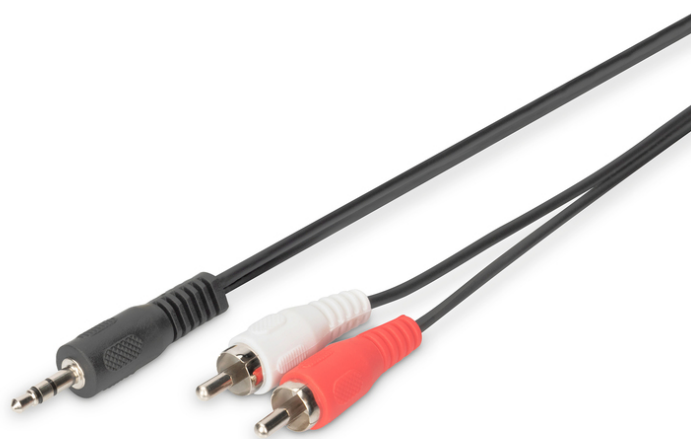

DIGITUS Kabel przyłączeni. audio, stereo

AK-510300-025-S
EAN 4016032325246

Audio adapter cable, stereo 3.5mm - 2x RCA2.50m, CCS, 2x0.10/10, shielded, M/M, 2.50m, CCS, 2x0.10/10, shielded, M/M, black

Kabel przyłączeniowy mini jack 3,5 mm do podłączenia np. odtwarzacza MP3 lub smartfona poprzez wejścia typu cinch wieży stereo.

- Wtyczka stereo 3,5 mm <=> 2x wtyk RCA (Cinch)
- odlana obudowa
- Kabel CCS, ekranowany
- Kolor wtyku RCA: biały / czerwony
- Kolor wtyku 3,5: czarny
- Kolor kabla: czarny

- Asortyment: Kable Audio
- AWG: 28
- Kolor kabli: Czarny
- Kolor złącza: Czarny
- Opakowanie: Torebka foliowa
- Rodzaj przewodnika: CCS
- Typ obudowy: Odlewana
- Złącze 1: Wtyk audio 3.5mm (mini jack)
- Złącze 2: Wtyk 2x RCA
- Długość: 2.5 m
- Ekranowanie: Pojedyncze ekranowanie