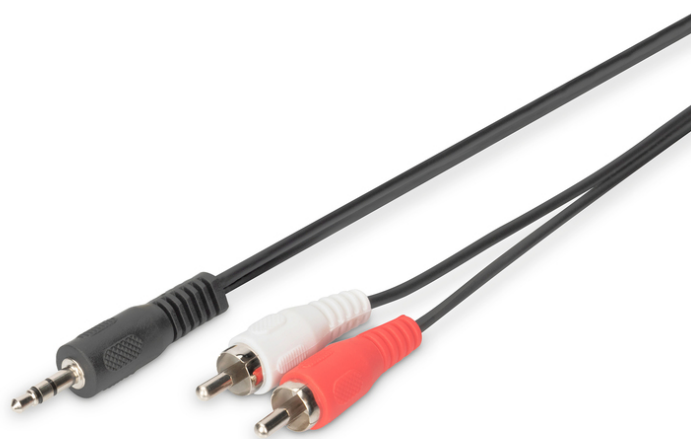

DIGITUS Kabel adaptera audio, 3,5 mm stereo

AK-510300-015-S
EAN 4016032325222

Kabel 3.5mm/2xRCA M/M Stereo czarny 1,5m Audio MiniJack/Cinch 1.50m, CCS, 2x0.10/10, shielded, M/M, black

Kabel przyłączeniowy mini jack 3,5 mm do podłączenia np. odtwarzacza MP3 lub smartfona poprzez wejścia typu cinch wieży stereo.

- Wtyczka stereo 3,5 mm <=> 2x wtyk RCA (Cinch)
- odlana obudowa
- Kabel CCS, ekranowany
- Kolor wtyku RCA: biały / czerwony
- Kolor wtyku 3,5: czarny
- Kolor kabla: czarny

- Asortyment: Kable Audio
- AWG: 28
- Kolor kabli: Czarny
- Kolor złącza: Czarny
- Opakowanie: Torebka foliowa
- Rodzaj przewodnika: CCS
- Typ obudowy: Odlewana
- Złącze 1: Wtyk audio 3.5mm (mini jack)
- Złącze 2: Wtyk 2x RCA
- Długość: 1.5 m
- Ekranowanie: Pojedyncze ekranowanie