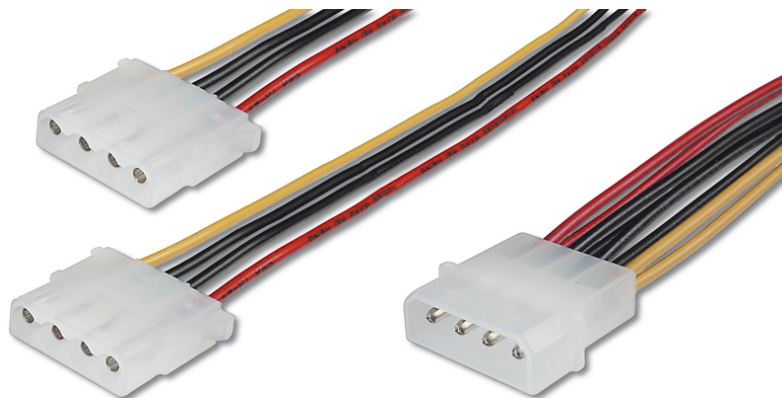

DIGITUS Wewnętrzny kabel zasilający, typ Y

AK-430400-002-M
EAN 4016032325123

Internal Y-power supply cable 0.20m, IDE - 2x IDE connector 0.20m, IDE - 2x IDE connector

You can never have enough power connections. Whether disk drives, fans, lighting or other consumers, these adaptors doubles the connection at power supply unit for two 13.3 cm (5.25) disk drives.

Bezpieczne połączenie i zasilanie

- IDE plug (13,4cm/5.25") <=> 2x IDE jack (13,4cm/5.25")
- Asortyment: Kable zasilające - do zastosowań wewnętrznych

- AWG: 18
- Kolor kabli: Dowlony
- Kolor złącza: Przezroczysty
- Rodzaj przewodnika: CU
- Typ obudowy: Plastik
- Złącze 1: Wtyk zasilający IDE (5,25")
- Złącze 2: Gniazdo zasilające 2x IDE (5,25")
- Długość: 0.2 m
- Ekranowanie: Brak ekranowania