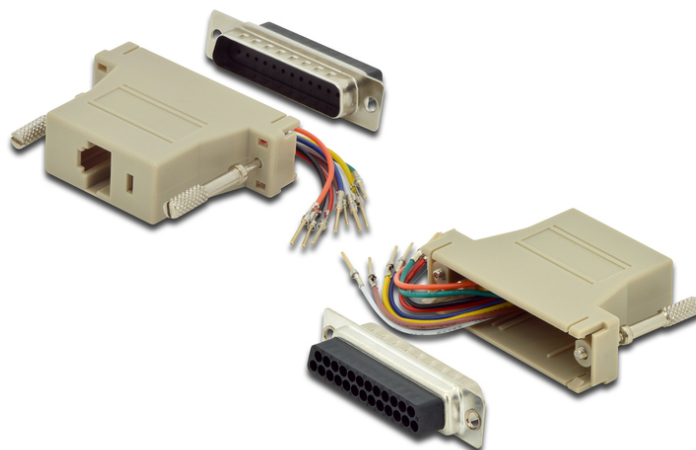

DIGITUS Adapter LPT/RJ45 modularny typ D-Sub 25 / RJ45, męski / żeński

AK-610518-000-I
EAN 4016032325116

Adapter LPT/RJ45 modularny typ D-Sub 25 / RJ45, męski / żeński
DB25 M, RJ45 F,

RS 232 to RJ45 adapter for self assembling

For selfassembling

- DSUB, 25-pinów, ze śrubami sześciokątnymi
- Asortyment: Adaptery szeregowo/równoległe

Logistyka						
	Liczba (sztuki)	Waga (kg)	Głębokość (cm)	Szerokość (cm)	Wysokość (cm)	cm ³
Zewnętrzne opakowanie zbiorcze	500	12.86	51.00	32.00	31.00	50,592.00
Opakowanie wewnętrzne	10	0.26	4.00	16.00	16.00	1,024.00
Opakowanie jednostkowe	1	0.03	2.00	6.00	8.50	102.00
Netto bez opakowania	1	0.00	1.50	5.50	8.00	0.00