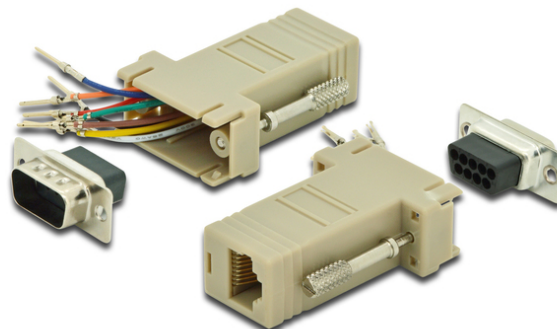

# DIGITUS Adapter RS-232/RJ45 modułarny typ D-Sub 9 / RJ45, męski / żeński

AK-610517-000-I  
EAN 4016032325109

Adapter RS-232/RJ45 modułarny typ D-Sub 9 / RJ45, męski / żeński  
DB9 M, RJ45 F

RS 232 to RJ45 adapter for self assembling

#### For selfassembling

- DSUB, 9-pinów, ze śrubami sześciokątnymi
- Asortyment: Adaptery szeregowo/równoległe

Logistyka						
	Liczba (sztuki)	Waga (kg)	Głębokość (cm)	Szerokość (cm)	Wysokość (cm)	cm <sup>3</sup>
Zewnętrzne opakowanie zbiorcze	500	10.31	45.00	35.00	35.00	55,125.00
Opakowanie wewnętrzne	10	0.21	40.00	32.00	8.00	10,240.00
Opakowanie jednostkowe	1	0.02	19.00	10.00	1.00	190.00
Netto bez opakowania	1	0.00	9.00	3.50	1.50	0.00