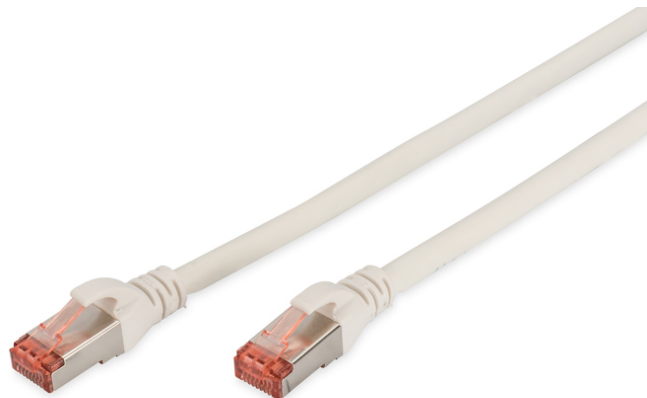

DIGITUS Kabel krosowy CAT 6 S/FTP

DK-1644-100/WH
EAN 4016032322252

Kabel krosowy (patch cord) RJ45-RJ45, kat.6, S/FTP, AWG 27/7, LSOH, 10m, biały AWG 27/7, length 10 m, color white

Kable połączeniowe DIGITUS® kategorii 6 klasy E są produkowane i testowane według standardu ISO/IEC 11801 oraz DIN EN 50173 CAT 6. Gwarantujemy, że instalacja kablowa będzie odpowiadać specyfikacji kanałów ISO & EN, i zapewniają znakomitą sprawność w okablowaniu DIGITUS® CAT 6. Sprawność została przetestowana do 250 MHz, włącznie z właściwościami związanymi ze sprawnością, jak na przykład przesłuchem („NEXT”). Kable połączeniowe DIGITUS® zostały specjalnie zaprojektowane, aby sprostać w pełnym zakresie wszelkim wymogom w przypadku różnych zastosowań. Każdy kabel posiada zalaną tulejkę odgiętki z uchwytem kablowym odciążającym. Poza tym tulejka posiada zabezpieczenie zapadki, które zapobiega zahaczeniu kabli i złamaniu się zapadki. Prostą identyfikację kategorii 6 umożliwia czerwona kolorystyka wtyczek.

Najlepsza wydajność i jakość połączenia dla Twojej sieci.

- 2x wtyczka RJ45 (8P8C)
- Osłony z odgiętką, odciążką i zabezpieczeniem zapadki
- Oznaczenia długości na osłonce
- Przewód wewnętrzny: miedź (Cu)
- Konfiguracja par: 1:1
- Opakowanie: Torebka foliowa DIGITUS
- Złącze 1: Modułowa wtyczka RJ45 (8/8)
- Złącze 2: Modułowa wtyczka RJ45 (8/8)
- Kategoria okablowania: Kat. 6
- Typ ekranowania: S-FTP, oplot całościowy i pary ekranowane folią metalową
- Długość: 10 m
- Kolor: Biały
- Konstrukcja kabla: 4 x 2 AWG 27/7, skrętka linka
- Powłoka: LSOH
- Wersja Slim: nie