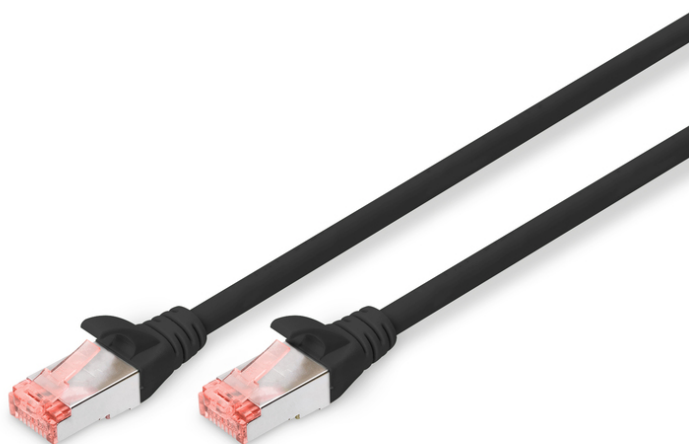

DIGITUS Kabel krosowy CAT 6 S/FTP

DK-1644-100/BL
EAN 4016032322214

Kabel krosowy (patch cord) RJ45-RJ45, kat.6, S/FTP, AWG 27/7, LSOH, 10m, czarny AWG 27/7, length 10 m, color black

Kable połączeniowe DIGITUS® kategorii 6 klasy E są produkowane i testowane według standardu ISO/IEC 11801 oraz DIN EN 50173 CAT 6. Gwarantujemy, że instalacja kablowa będzie odpowiadać specyfikacji kanałów ISO & EN, i zapewniają znakomitą sprawność w okablowaniu DIGITUS® CAT 6. Sprawność została przetestowana do 250 MHz, włącznie z właściwościami związanymi ze sprawnością, jak na przykład przesłuchem („NEXT”). Kable połączeniowe DIGITUS® zostały specjalnie zaprojektowane, aby sprostać w pełnym zakresie wszelkim wymogom w przypadku różnych zastosowań. Każdy kabel posiada zalaną tulejkę odgiętki z uchwytem kablowym odciążającym. Poza tym tulejka posiada zabezpieczenie zapadki, które zapobiega zahaczeniu kabli i złamaniu się zapadki. Prostą identyfikację kategorii 6 umożliwia czerwona kolorystyka wtyczek.

Najlepsza wydajność i jakość połączenia dla Twojej sieci.

- 2x wtyczka RJ45 (8P8C)
- Osłony z odgiętką, odciążką i zabezpieczeniem zapadki
- Oznaczenia długości na osłonce
- Przewód wewnętrzny: miedź (Cu)
- Konfiguracja par: 1:1
- Opakowanie: Torebka foliowa DIGITUS
- Złącze 1: Modułowa wtyczka RJ45 (8/8)
- Złącze 2: Modułowa wtyczka RJ45 (8/8)
- Kategoria okablowania: Kat. 6
- Typ ekranowania: S-FTP, oplot całościowy i pary ekranowane folią metalową
- Długość: 10 m
- Kolor: Czarny
- Konstrukcja kabla: 4 x 2 AWG 27/7, skrętka linka
- Powłoka: LSOH
- Wersja Slim: nie