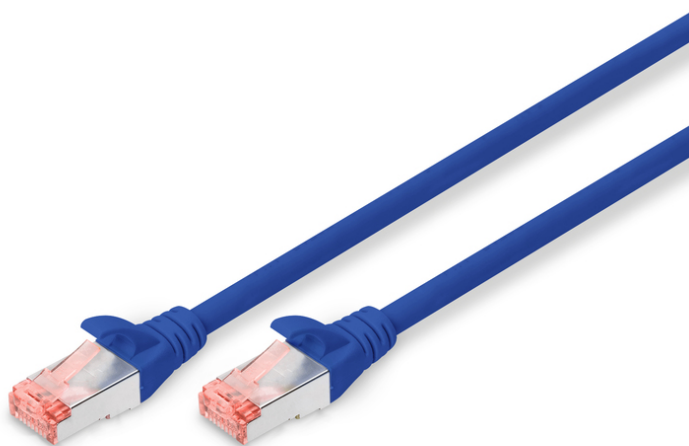

DIGITUS Kabel krosowy CAT 6 S/FTP

DK-1644-100/B
EAN 4016032322191

Kabel krosowy (patch cord) RJ45-RJ45, kat.6, S/FTP, AWG 27/7, LSOH, 10m, niebieski AWG 27/7, length 10 m, color blue

Kable połączeniowe DIGITUS® kategorii 6 klasy E są produkowane i testowane według standardu ISO/IEC 11801 oraz DIN EN 50173 CAT 6. Gwarantujemy, że instalacja kablowa będzie odpowiadać specyfikacji kanałów ISO & EN, i zapewniają znakomitą sprawność w okablowaniu DIGITUS® CAT 6. Sprawność została przetestowana do 250 MHz, włącznie z właściwościami związanymi ze sprawnością, jak na przykład przesłuchem („NEXT”). Kable połączeniowe DIGITUS® zostały specjalnie zaprojektowane, aby sprostać w pełnym zakresie wszelkim wymogom w przypadku różnych zastosowań. Każdy kabel posiada zalaną tulejkę odgiętki z uchwytem kablowym odciążającym. Poza tym tulejka posiada zabezpieczenie zapadki, które zapobiega zahaczeniu kabli i złamaniu się zapadki. Prostą identyfikację kategorii 6 umożliwia czerwona kolorystyka wtyczek.

Najlepsza wydajność i jakość połączenia dla Twojej sieci.

- 2x wtyczka RJ45 (8P8C)
- Osłony z odgiętką, odciążką i zabezpieczeniem zapadki
- Oznaczenia długości na osłonce
- Przewód wewnętrzny: miedź (Cu)
- Konfiguracja par: 1:1
- Opakowanie: Torebka foliowa DIGITUS
- Złącze 1: Modułowa wtyczka RJ45 (8/8)
- Złącze 2: Modułowa wtyczka RJ45 (8/8)
- Kategoria okablowania: Kat. 6
- Typ ekranowania: S-FTP, oplot całościowy i pary ekranowane folią metalową
- Długość: 10 m
- Kolor: Niebieski
- Konstrukcja kabla: 4 x 2 AWG 27/7, skrętka linka
- Powłoka: LSOH
- Wersja Slim: nie