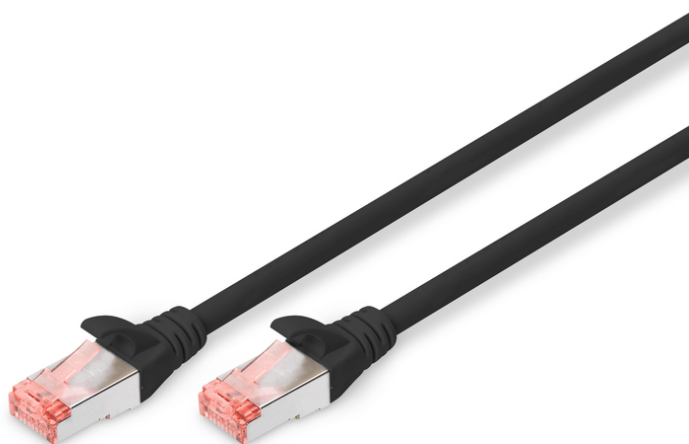

DIGITUS Kabel krosowy CAT 6 S/FTP

DK-1644-070/BL
EAN 4016032322085

Kabel krosowy (patch cord) RJ45-RJ45, kat.6, S/FTP, AWG 27/7, LSOH, 7m, czarny AWG 27/7, length 7 m, color black

Kable połączeniowe DIGITUS® kategorii 6 klasy E są produkowane i testowane według standardu ISO/IEC 11801 oraz DIN EN 50173 CAT 6. Gwarantujemy, że instalacja kablowa będzie odpowiadać specyfikacji kanałów ISO & EN, i zapewniają znakomitą sprawność w okablowaniu DIGITUS® CAT 6. Sprawność została przetestowana do 250 MHz, włącznie z właściwościami związanymi ze sprawnością, jak na przykład przesłuchem („NEXT”). Kable połączeniowe DIGITUS® zostały specjalnie zaprojektowane, aby sprostać w pełnym zakresie wszelkim wymogom w przypadku różnych zastosowań. Każdy kabel posiada zalaną tulejkę odgiętki z uchwytem kablowym odciążającym. Poza tym tulejka posiada zabezpieczenie zapadki, które zapobiega zahaczeniu kabli i złamaniu się zapadki. Prostą identyfikację kategorii 6 umożliwia czerwona kolorystyka wtyczek.

Najlepsza wydajność i jakość połączenia dla Twojej sieci.

- 2x wtyczka RJ45 (8P8C)
- Osłony z odgiętką, odciążką i zabezpieczeniem zapadki
- Oznaczenia długości na osłonce
- Przewód wewnętrzny: miedź (Cu)
- Konfiguracja par: 1:1
- Opakowanie: Torebka foliowa DIGITUS
- Złącze 1: Modułowa wtyczka RJ45 (8/8)
- Złącze 2: Modułowa wtyczka RJ45 (8/8)
- Kategoria okablowania: Kat. 6
- Typ ekranowania: S-FTP, oplot całościowy i pary ekranowane folią metalową
- Długość: 7 m
- Kolor: Czarny
- Konstrukcja kabla: 4 x 2 AWG 27/7, skrętka linka
- Powłoka: LSOH
- Wersja Slim: nie