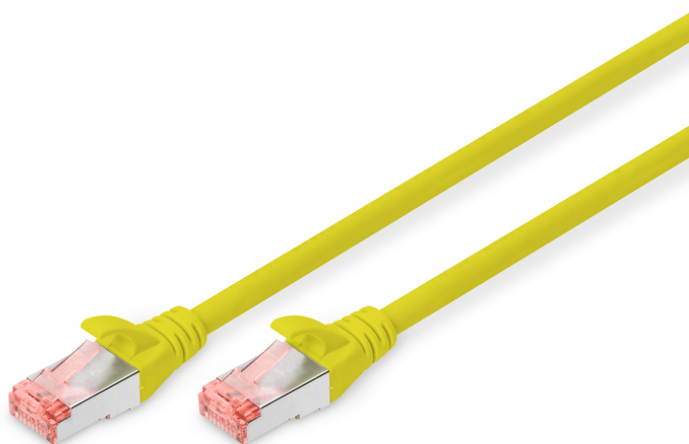

# DIGITUS Kabel krosowy CAT 6 S/FTP

DK-1644-050/Y  
EAN 4016032322054

## Kabel krosowy (patch cord) RJ45-RJ45, kat.6, S/FTP, AWG 27/7, LSOH, 5m, żółty AWG 27/7, length 5 m, color yellow

Kable połączeniowe DIGITUS® kategorii 6 klasy E są produkowane i testowane według standardu ISO/IEC 11801 oraz DIN EN 50173 CAT 6. Gwarantują, że instalacja kablowa będzie odpowiadać specyfikacji kanałów ISO & EN, i zapewniają znakomitą sprawność w okablowaniu DIGITUS® CAT 6. Sprawność została przetestowana do 250 MHz, włącznie z właściwościami związanymi ze sprawnością, jak na przykład przesłuchem („NEXT”). Kable połączeniowe DIGITUS® zostały specjalnie zaprojektowane, aby sprostać w pełnym zakresie wszelkim wymogom w przypadku różnych zastosowań. Każdy kabel posiada zalaną tulejkę odgiętki z uchwytem kablowym odciążającym. Poza tym tulejka posiada zabezpieczenie zapadki, które zapobiega zahaczeniu kabli i złamaniu się zapadki. Prostą identyfikację kategorii 6 umożliwia czerwona kolorystyka wtyczek.

**Najlepsza wydajność i jakość połączenia dla Twojej sieci.**

- 2x wtyczka RJ45 (8P8C)
- Osłony z odgiętką, odciążką i zabezpieczeniem zapadki
- Oznaczenia długości na osłonce
- Przewód wewnętrzny: miedź (Cu)
- Konfiguracja par: 1:1
- Opakowanie: Torebka foliowa DIGITUS
- Złącze 1: Modułowa wtyczka RJ45 (8/8)
- Złącze 2: Modułowa wtyczka RJ45 (8/8)
- Kategoria okablowania: Kat. 6
- Typ ekranowania: S-FTP, oplot całościowy i pary ekranowane folią metalową
- Długość: 5 m
- Kolor: Żółty
- Konstrukcja kabla: 4 x 2 AWG 27/7, skrętka linka
- Powłoka: LSOH
- Wersja Slim: nie