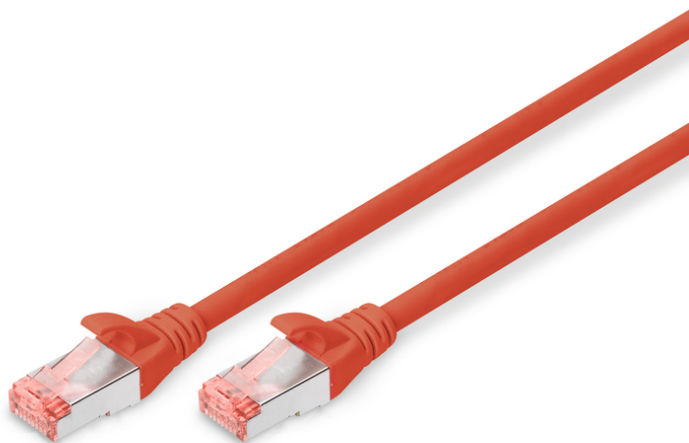

DIGITUS Kabel krosowy CAT 6 S/FTP

DK-1644-050/R
EAN 4016032322030

Kabel krosowy (patch cord) RJ45-RJ45, kat.6, S/FTP, AWG 27/7, LSOH, 5m, czerwony AWG 27/7, length 5 m, color red

Kable połączeniowe DIGITUS® kategorii 6 klasy E są produkowane i testowane według standardu ISO/IEC 11801 oraz DIN EN 50173 CAT 6. Gwarantują, że instalacja kablowa będzie odpowiadać specyfikacji kanałów ISO & EN, i zapewniają znakomitą sprawność w okablowaniu DIGITUS® CAT 6. Sprawność została przetestowana do 250 MHz, włącznie z właściwościami związanymi ze sprawnością, jak na przykład przesłuchem („NEXT”). Kable połączeniowe DIGITUS® zostały specjalnie zaprojektowane, aby sprostać w pełnym zakresie wszelkim wymogom w przypadku różnych zastosowań. Każdy kabel posiada zalaną tulejkę odgiętki z uchwytem kablowym odciążającym. Poza tym tulejka posiada zabezpieczenie zapadki, które zapobiega zahaczeniu kabli i złamaniu się zapadki. Prostą identyfikację kategorii 6 umożliwia czerwona kolorystyka wtyczek.

Najlepsza wydajność i jakość połączenia dla Twojej sieci.

- 2x wtyczka RJ45 (8P8C)
- Osłony z odgiętką, odciążką i zabezpieczeniem zapadki
- Oznaczenia długości na osłonce
- Przewód: Cu
- Konfiguracja par: 1:1
- Opakowanie: Torebka foliowa DIGITUS
- Złącze 1: Modułowa wtyczka RJ45 (8/8)
- Złącze 2: Modułowa wtyczka RJ45 (8/8)
- Kategoria okablowania: Kat. 6
- Typ ekranowania: S-FTP, oplot całościowy i pary ekranowane folią metalową
- Długość: 5 m
- Kolor: Czerwony
- Konstrukcja kabla: 4 x 2 AWG 27/7, skrętka linka
- Powłoka: LSOH
- Wersja Slim: nie