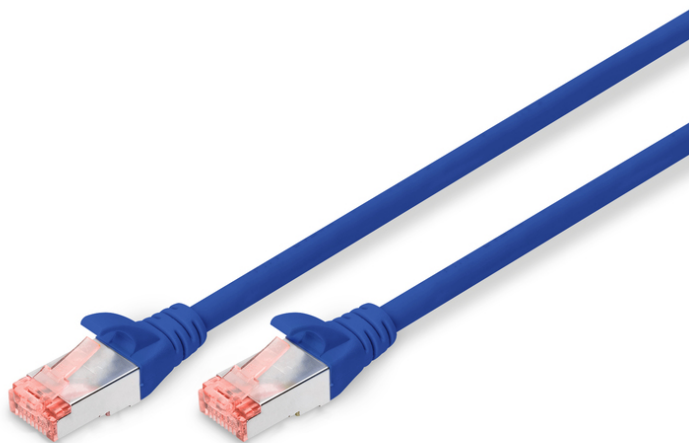

DIGITUS Kabel krosowy CAT 6 S/FTP

DK-1644-050/B
EAN 4016032322016

Kabel krosowy (patch cord) RJ45-RJ45, kat.6, S/FTP, AWG 27/7, LSOH, 5m, niebieski AWG 27/7, length 5 m, color blue

Kable połączeniowe DIGITUS® kategorii 6 klasy E są produkowane i testowane według standardu ISO/IEC 11801 oraz DIN EN 50173 CAT 6. Gwarantujemy, że instalacja kablowa będzie odpowiadać specyfikacji kanałów ISO & EN, i zapewniają znakomitą sprawność w okablowaniu DIGITUS® CAT 6. Sprawność została przetestowana do 250 MHz, włącznie z właściwościami związanymi ze sprawnością, jak na przykład przesłuchem („NEXT”). Kable połączeniowe DIGITUS® zostały specjalnie zaprojektowane, aby sprostać w pełnym zakresie wszelkim wymogom w przypadku różnych zastosowań. Każdy kabel posiada zalaną tulejkę odgiętki z uchwytem kablowym odciążającym. Poza tym tulejka posiada zabezpieczenie zapadki, które zapobiega zahaczeniu kabli i złamaniu się zapadki. Prostą identyfikację kategorii 6 umożliwia czerwona kolorystyka wtyczek.

Najlepsza wydajność i jakość połączenia dla Twojej sieci.

- 2x wtyczka RJ45 (8P8C)
- Osłony z odgiętką, odciążką i zabezpieczeniem zapadki
- Oznaczenia długości na osłonce
- Przewód wewnętrzny: miedź (Cu)
- Konfiguracja par: 1:1
- Opakowanie: Torebka foliowa DIGITUS
- Złącze 1: Modułowa wtyczka RJ45 (8/8)
- Złącze 2: Modułowa wtyczka RJ45 (8/8)
- Kategoria okablowania: Kat. 6
- Typ ekranowania: S-FTP, oplot całościowy i pary ekranowane folią metalową
- Długość: 5 m
- Kolor: Niebieski
- Konstrukcja kabla: 4 x 2 AWG 27/7, skrętka linka
- Powłoka: LSOH
- Wersja Slim: nie