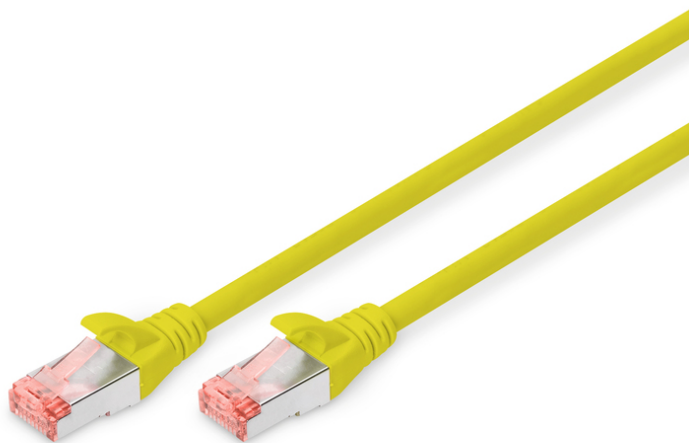

DIGITUS Kabel krosowy CAT 6 S/FTP

DK-1644-030/Y
EAN 4016032321941

Kabel krosowy (patch cord) RJ45-RJ45, kat.6, S/FTP, AWG 27/7, LSOH, 3m, żółty AWG 27/7, length 3 m, color yellow

Kable połączeniowe DIGITUS® kategorii 6 klasy E są produkowane i testowane według standardu ISO/IEC 11801 oraz DIN EN 50173 CAT 6. Gwarantujemy, że instalacja kablowa będzie odpowiadać specyfikacji kanałów ISO & EN, i zapewniają znakomitą sprawność w okablowaniu DIGITUS® CAT 6. Sprawność została przetestowana do 250 MHz, włącznie z właściwościami związanymi ze sprawnością, jak na przykład przesłuchem („NEXT”). Kable połączeniowe DIGITUS® zostały specjalnie zaprojektowane, aby sprostać w pełnym zakresie wszelkim wymogom w przypadku różnych zastosowań. Każdy kabel posiada zalaną tulejkę odgiętki z uchwytem kablowym odciążającym. Poza tym tulejka posiada zabezpieczenie zapadki, które zapobiega zahaczeniu kabli i złamaniu się zapadki. Prostą identyfikację kategorii 6 umożliwia czerwona kolorystyka wtyczek.

Najlepsza wydajność i jakość połączenia dla Twojej sieci.

- 2x wtyczka RJ45 (8P8C)
- Osłony z odgiętką, odciążką i zabezpieczeniem zapadki
- Oznaczenia długości na osłonce
- Przewód wewnętrzny: miedź (Cu)
- Konfiguracja par: 1:1
- Opakowanie: Torebka foliowa DIGITUS
- Złącze 1: Modułowa wtyczka RJ45 (8/8)
- Złącze 2: Modułowa wtyczka RJ45 (8/8)
- Kategoria okablowania: Kat. 6
- Typ ekranowania: S-FTP, oplot całościowy i pary ekranowane folią metalową
- Długość: 3 m
- Kolor: Żółty
- Konstrukcja kabla: 4 x 2 AWG 27/7, skrętka linka
- Powłoka: LSOH
- Wersja Slim: nie