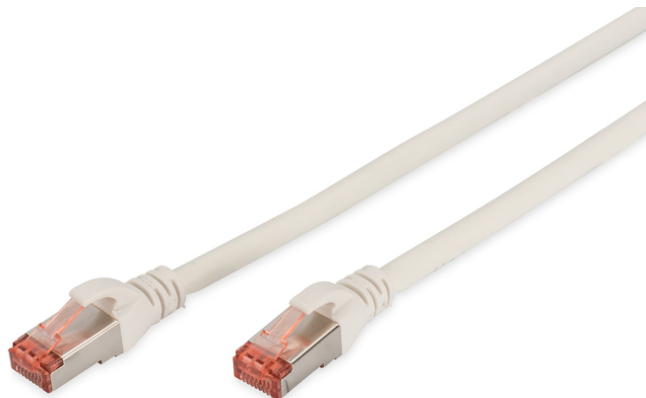

DIGITUS Kabel krosowy CAT 6 S/FTP

DK-1644-030/WH
EAN 4016032321934

Kabel krosowy (patch cord) RJ45-RJ45, kat.6, S/FTP, AWG 27/7, LSOH, 3m, biały

Kable połączeniowe DIGITUS® kategorii 6 klasy E są produkowane i testowane według standardu ISO/IEC 11801 oraz DIN EN 50173 CAT 6. Gwarantujemy, że instalacja kablowa będzie odpowiadać specyfikacji kanałów ISO & EN, i zapewniają znakomitą sprawność w okablowaniu DIGITUS® CAT 6. Sprawność została przetestowana do 250 MHz, włącznie z właściwościami związanymi ze sprawnością, jak na przykład przesłuchem („NEXT”). Kable połączeniowe DIGITUS® zostały specjalnie zaprojektowane, aby sprostać w pełnym zakresie wszelkim wymogom w przypadku różnych zastosowań. Każdy kabel posiada zalaną tulejkę odgiętki z uchwytem kablowym odciążającym. Poza tym tulejka posiada zabezpieczenie zapadki, które zapobiega zahaczeniu kabli i złamaniu się zapadki. Prostą identyfikację kategorii 6 umożliwia czerwona kolorystyka wtyczek.

Najlepsza wydajność i jakość połączenia dla Twojej sieci.

- 2x wtyczka RJ45 (8P8C)
- Osłony z odgiętką, odciążką i zabezpieczeniem zapadki
- Oznaczenia długości na osłonce
- Przewód wewnętrzny: miedź (Cu)
- Konfiguracja par: 1:1
- Opakowanie: Torebka foliowa DIGITUS
- Złącze 1: Modułowa wtyczka RJ45 (8/8)
- Złącze 2: Modułowa wtyczka RJ45 (8/8)
- Kategoria okablowania: Kat. 6
- Typ ekranowania: S-FTP, oplot całościowy i pary ekranowane folią metalową
- Długość: 3 m
- Kolor: Biały
- Konstrukcja kabla: 4 x 2 AWG 27/7, skrętka linka
- Powłoka: LSOH
- Wersja Slim: nie