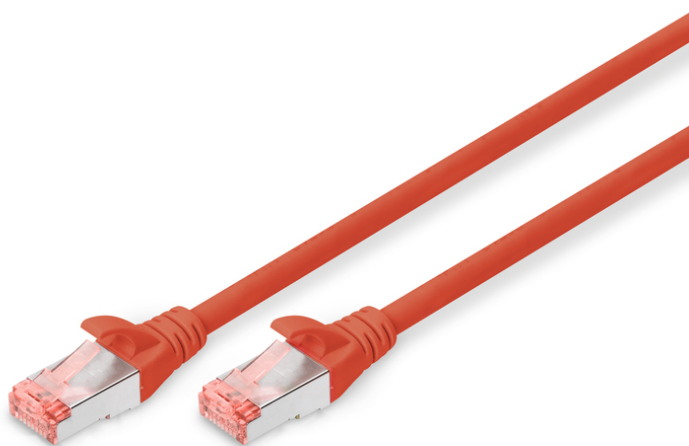

# DIGITUS Kabel krosowy CAT 6 S/FTP

DK-1644-030/R  
EAN 4016032321910

## Kabel krosowy (patch cord) RJ45-RJ45, kat.6, S/FTP, AWG 27/7, LSOH, 3m, czerwony AWG 27/7, length 3 m, color red

Kable połączeniowe DIGITUS® kategorii 6 klasy E są produkowane i testowane według standardu ISO/IEC 11801 oraz DIN EN 50173 CAT 6. Gwarantujemy, że instalacja kablowa będzie odpowiadać specyfikacji kanałów ISO & EN, i zapewniają znakomitą sprawność w okablowaniu DIGITUS® CAT 6. Sprawność została przetestowana do 250 MHz, włącznie z właściwościami związanymi ze sprawnością, jak na przykład przesłuchem („NEXT”). Kable połączeniowe DIGITUS® zostały specjalnie zaprojektowane, aby sprostać w pełnym zakresie wszelkim wymogom w przypadku różnych zastosowań. Każdy kabel posiada zalaną tulejkę odgiętki z uchwytem kablowym odciążającym. Poza tym tulejka posiada zabezpieczenie zapadki, które zapobiega zahaczeniu kabli i złamaniu się zapadki. Prostą identyfikację kategorii 6 umożliwia czerwona kolorystyka wtyczek.

**Najlepsza wydajność i jakość połączenia dla Twojej sieci.**

- 2x wtyczka RJ45 (8P8C)
- Osłony z odgiętką, odciążką i zabezpieczeniem zapadki
- Oznaczenia długości na osłonce
- Przewód wewnętrzny: miedź (Cu)
- Konfiguracja par: 1:1
- Opakowanie: Torebka foliowa DIGITUS
- Złącze 1: Modułowa wtyczka RJ45 (8/8)
- Złącze 2: Modułowa wtyczka RJ45 (8/8)
- Kategoria okablowania: Kat. 6
- Typ ekranowania: S-FTP, oplot całościowy i pary ekranowane folią metalową
- Długość: 3 m
- Kolor: Czerwony
- Konstrukcja kabla: 4 x 2 AWG 27/7, skrętka linka
- Powłoka: LSOH
- Wersja Slim: nie