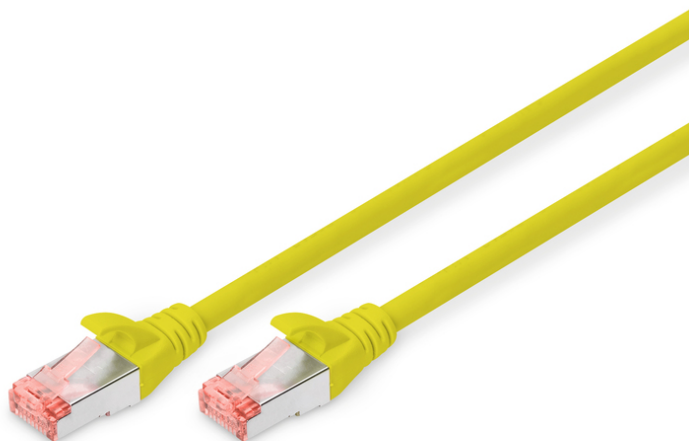

# DIGITUS Kabel krosowy CAT 6 S/FTP

DK-1644-020/Y  
EAN 4016032321828

## Kabel krosowy (patch cord) RJ45-RJ45, kat.6, S/FTP, AWG 27/7, LSOH, 2m, żółty AWG 27/7, length 2 m, color yellow

Kable połączeniowe DIGITUS® kategorii 6 klasy E są produkowane i testowane według standardu ISO/IEC 11801 oraz DIN EN 50173 CAT 6. Gwarantujemy, że instalacja kablowa będzie odpowiadać specyfikacji kanałów ISO & EN, i zapewniają znakomitą sprawność w okablowaniu DIGITUS® CAT 6. Sprawność została przetestowana do 250 MHz, włącznie z właściwościami związanymi ze sprawnością, jak na przykład przesłuchem („NEXT”). Kable połączeniowe DIGITUS® zostały specjalnie zaprojektowane, aby sprostać w pełnym zakresie wszelkim wymogom w przypadku różnych zastosowań. Każdy kabel posiada zalaną tulejkę odgiętki z uchwytem kablowym odciążającym. Poza tym tulejka posiada zabezpieczenie zapadki, które zapobiega zahaczeniu kabli i złamaniu się zapadki. Prostą identyfikację kategorii 6 umożliwia czerwona kolorystyka wtyczek.

**Najlepsza wydajność i jakość połączenia dla Twojej sieci.**

- 2x wtyczka RJ45 (8P8C)
- Osłony z odgiętką, odciążką i zabezpieczeniem zapadki
- Oznaczenia długości na osłonce
- Przewód wewnętrzny: miedź (Cu)
- Konfiguracja par: 1:1
- Opakowanie: Torebka foliowa DIGITUS
- Złącze 1: Modułowa wtyczka RJ45 (8/8)
- Złącze 2: Modułowa wtyczka RJ45 (8/8)
- Kategoria okablowania: Kat. 6
- Typ ekranowania: S-FTP, oplot całościowy i pary ekranowane folią metalową
- Długość: 2 m
- Kolor: Żółty
- Konstrukcja kabla: 4 x 2 AWG 27/7, skrętka linka
- Powłoka: LSOH
- Wersja Slim: nie