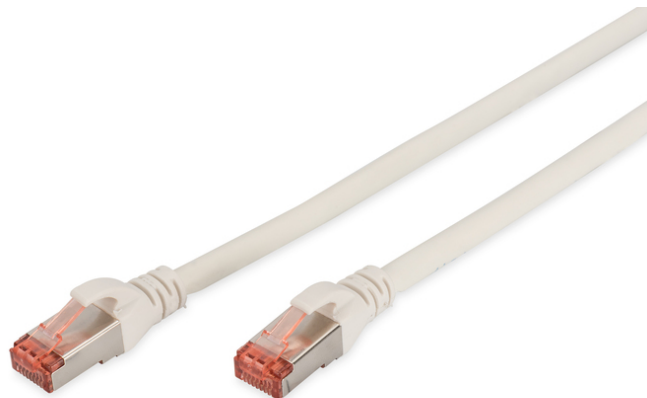

DIGITUS Kabel krosowy CAT 6 S/FTP

DK-1644-020/WH
EAN 4016032321804

Kabel krosowy (patch cord) RJ45-RJ45, kat.6, S/FTP, AWG 27/7, LSOH, 2m, biały AWG 27/7, length 2 m, color white

Kable połączeniowe DIGITUS® kategorii 6 klasy E są produkowane i testowane według standardu ISO/IEC 11801 oraz DIN EN 50173 CAT 6. Gwarantujemy, że instalacja kablowa będzie odpowiadać specyfikacji kanałów ISO & EN, i zapewniają znakomitą sprawność w okablowaniu DIGITUS® CAT 6. Sprawność została przetestowana do 250 MHz, włącznie z właściwościami związanymi ze sprawnością, jak na przykład przesłuchem („NEXT”). Kable połączeniowe DIGITUS® zostały specjalnie zaprojektowane, aby sprostać w pełnym zakresie wszelkim wymogom w przypadku różnych zastosowań. Każdy kabel posiada zalaną tulejkę odgiętki z uchwytem kablowym odciążającym. Poza tym tulejka posiada zabezpieczenie zapadki, które zapobiega zahaczeniu kabli i złamaniu się zapadki. Prostą identyfikację kategorii 6 umożliwia czerwona kolorystyka wtyczek.

Najlepsza wydajność i jakość połączenia dla Twojej sieci.

- 2x wtyczka RJ45 (8P8C)
- Osłony z odgiętką, odciążką i zabezpieczeniem zapadki
- Oznaczenia długości na osłonce
- Przewód wewnętrzny: miedź (Cu)
- Konfiguracja par: 1:1
- Opakowanie: Torebka foliowa DIGITUS
- Złącze 1: Modułowa wtyczka RJ45 (8/8)
- Złącze 2: Modułowa wtyczka RJ45 (8/8)
- Kategoria okablowania: Kat. 6
- Typ ekranowania: S-FTP, oplot całościowy i pary ekranowane folią metalową
- Długość: 2 m
- Kolor: Biały
- Konstrukcja kabla: 4 x 2 AWG 27/7, skrętka linka
- Powłoka: LSOH
- Wersja Slim: nie