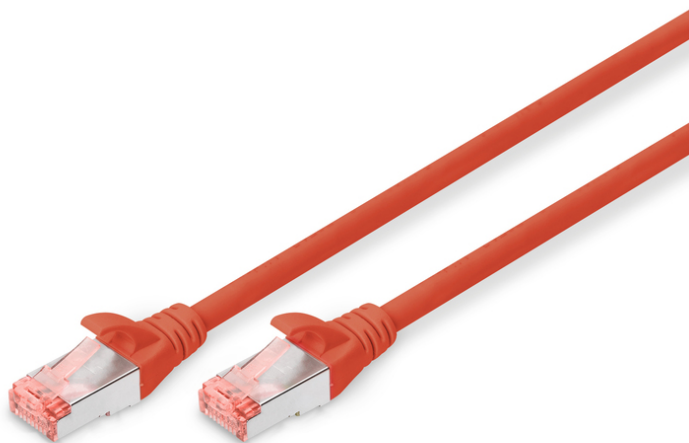

DIGITUS Kabel krosowy CAT 6 S/FTP

DK-1644-020/R
EAN 4016032321781

Kabel krosowy (patch cord) RJ45-RJ45, kat.6, S/FTP, AWG 27/7, LSOH, 2m, czerwony AWG 27/7, length 2 m, color red

Kable połączeniowe DIGITUS® kategorii 6 klasy E są produkowane i testowane według standardu ISO/IEC 11801 oraz DIN EN 50173 CAT 6. Gwarantują, że instalacja kablowa będzie odpowiadać specyfikacji kanałów ISO & EN, i zapewniają znakomitą sprawność w okablowaniu DIGITUS® CAT 6. Sprawność została przetestowana do 250 MHz, włącznie z właściwościami związanymi ze sprawnością, jak na przykład przesłuchem („NEXT”). Kable połączeniowe DIGITUS® zostały specjalnie zaprojektowane, aby sprostać w pełnym zakresie wszelkim wymogom w przypadku różnych zastosowań. Każdy kabel posiada zalaną tulejkę odgiętki z uchwytem kablowym odciążającym. Poza tym tulejka posiada zabezpieczenie zapadki, które zapobiega zahaczeniu kabli i złamaniu się zapadki. Prostą identyfikację kategorii 6 umożliwia czerwona kolorystyka wtyczek.

Najlepsza wydajność i jakość połączenia dla Twojej sieci.

- 2x wtyczka RJ45 (8P8C)
- Osłony z odgiętką, odciążką i zabezpieczeniem zapadki
- Oznaczenia długości na osłonce
- Przewód wewnętrzny: miedź (Cu)
- Konfiguracja par: 1:1
- Opakowanie: Torebka foliowa DIGITUS
- Złącze 1: Modułowa wtyczka RJ45 (8/8)
- Złącze 2: Modułowa wtyczka RJ45 (8/8)
- Kategoria okablowania: Kat. 6
- Typ ekranowania: S-FTP, oplot całościowy i pary ekranowane folią metalową
- Długość: 2 m
- Kolor: Czerwony
- Konstrukcja kabla: 4 x 2 AWG 27/7, skrętka linka
- Powłoka: LSOH
- Wersja Slim: nie