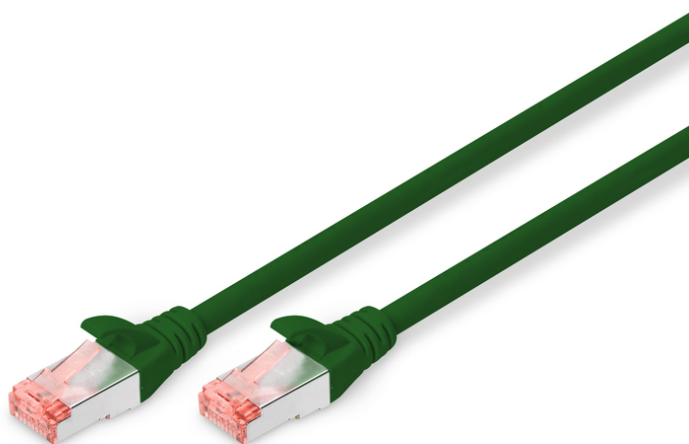

DIGITUS Kabel krosowy CAT 6 S/FTP

DK-1644-020/G
EAN 4016032321767

Kabel krosowy (patch cord) RJ45-RJ45, kat.6, S/FTP, AWG 27/7, LSOH, 2m, zielony AWG 27/7, length 2 m, color green

Kable połączeniowe DIGITUS® kategorii 6 klasy E są produkowane i testowane według standardu ISO/IEC 11801 oraz DIN EN 50173 CAT 6. Gwarantujemy, że instalacja kablowa będzie odpowiadać specyfikacji kanałów ISO & EN, i zapewniają znakomitą sprawność w okablowaniu DIGITUS® CAT 6. Sprawność została przetestowana do 250 MHz, włącznie z właściwościami związanymi ze sprawnością, jak na przykład przesłuchem („NEXT”). Kable połączeniowe DIGITUS® zostały specjalnie zaprojektowane, aby sprostać w pełnym zakresie wszelkim wymogom w przypadku różnych zastosowań. Każdy kabel posiada zalaną tulejkę odgiętki z uchwytem kablowym odciążającym. Poza tym tulejka posiada zabezpieczenie zapadki, które zapobiega zahaczeniu kabli i złamaniu się zapadki. Prostą identyfikację kategorii 6 umożliwia czerwona kolorystyka wtyczek.

Najlepsza wydajność i jakość połączenia dla Twojej sieci.

- 2x wtyczka RJ45 (8P8C)
- Osłony z odgiętką, odciążką i zabezpieczeniem zapadki
- Oznaczenia długości na osłonce
- Przewód wewnętrzny: miedź (Cu)
- Konfiguracja par: 1:1
- Opakowanie: Torebka foliowa DIGITUS
- Złącze 1: Modułowa wtyczka RJ45 (8/8)
- Złącze 2: Modułowa wtyczka RJ45 (8/8)
- Kategoria okablowania: Kat. 6
- Typ ekranowania: S-FTP, oplot całościowy i pary ekranowane folią metalową
- Długość: 2 m
- Kolor: Zielony
- Konstrukcja kabla: 4 x 2 AWG 27/7, skrętka linka
- Powłoka: LSOH
- Wersja Slim: nie