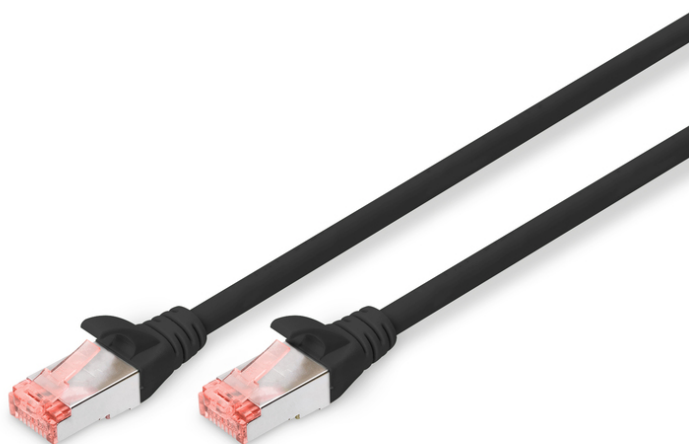

DIGITUS Kabel krosowy CAT 6 S/FTP

DK-1644-020/BL
EAN 4016032321743

Kabel krosowy (patch cord) RJ45-RJ45, kat.6, S/FTP, AWG 27/7, LSOH, 2m, czarny AWG 27/7, length 2 m, color black

Kable połączeniowe DIGITUS® kategorii 6 klasy E są produkowane i testowane według standardu ISO/IEC 11801 oraz DIN EN 50173 CAT 6. Gwarantujemy, że instalacja kablowa będzie odpowiadać specyfikacji kanałów ISO & EN, i zapewniają znakomitą sprawność w okablowaniu DIGITUS® CAT 6. Sprawność została przetestowana do 250 MHz, włącznie z właściwościami związanymi ze sprawnością, jak na przykład przesłuchem („NEXT”). Kable połączeniowe DIGITUS® zostały specjalnie zaprojektowane, aby sprostać w pełnym zakresie wszelkim wymogom w przypadku różnych zastosowań. Każdy kabel posiada zalaną tulejkę odgiętki z uchwytem kablowym odciążającym. Poza tym tulejka posiada zabezpieczenie zapadki, które zapobiega zahaczeniu kabli i złamaniu się zapadki. Prostą identyfikację kategorii 6 umożliwia czerwona kolorystyka wtyczek.

Najlepsza wydajność i jakość połączenia dla Twojej sieci.

- 2x wtyczka RJ45 (8P8C)
- Osłony z odgiętką, odciążką i zabezpieczeniem zapadki
- Oznaczenia długości na osłonce
- Przewód wewnętrzny: miedź (Cu)
- Konfiguracja par: 1:1
- Opakowanie: Torebka foliowa DIGITUS
- Złącze 1: Modułowa wtyczka RJ45 (8/8)
- Złącze 2: Modułowa wtyczka RJ45 (8/8)
- Kategoria okablowania: Kat. 6
- Typ ekranowania: S-FTP, oplot całościowy i pary ekranowane folią metalową
- Długość: 2 m
- Kolor: Czarny
- Konstrukcja kabla: 4 x 2 AWG 27/7, skrętka linka
- Powłoka: LSOH
- Wersja Slim: nie