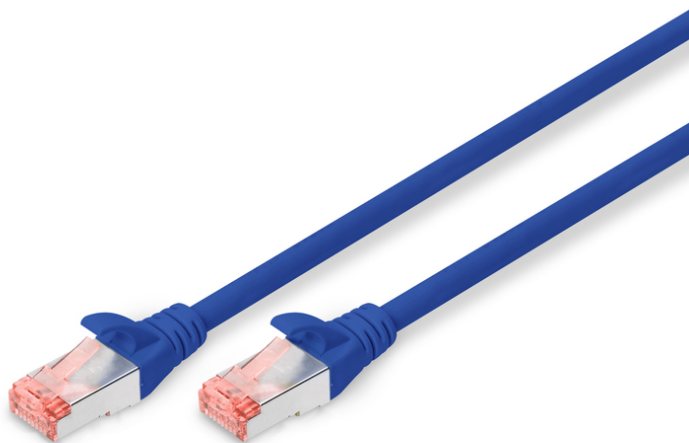

# DIGITUS Kabel krosowy CAT 6 S/FTP

DK-1644-020/B  
EAN 4016032321729

## Kabel krosowy (patch cord) RJ45-RJ45, kat.6, S/FTP, AWG 27/7, LSOH, 2m, niebieski AWG 27/7, length 2 m, color blue

Nowa seria kabli krosowych firmy DIGITUS wchodzi na rynek ze zmienioną wtyczką. Odgiętka z zabezpieczeniem zapadki zapobiega zahaczeniu kabli i chroni poza tym zapadkę przed złamaniem się. Wtyczki można rozróżnić w zależności od kategorii dzięki kodowi barwnemu: niebieska wtyczka do CAT5e, czerwona wtyczka do CAT6 i żółta wtyczka do CAT6A. Następnie oferujemy dużą liczbę różnych długości i kolorów, aby sprostać wszelkim wymaganiom.

### Najlepsza wydajność i jakość połączenia dla Twojej sieci.

- 2x wtyczka RJ45 (8P8C)
- Osłony z odgiętką, odciążką i zabezpieczeniem zapadki
- Oznaczenia długości na osłonce

- Przewód wewnętrzny: miedź (Cu)
- Konfiguracja par: 1:1
- Opakowanie: Torebka foliowa DIGITUS
- Złącze 1: Modułowa wtyczka RJ45 (8/8)
- Złącze 2: Modułowa wtyczka RJ45 (8/8)
- Kategoria okablowania: Kat. 6
- Typ ekranowania: S-FTP, oplot całościowy i pary ekranowane folią metalową
- Długość: 2 m
- Kolor: Niebieski
- Konstrukcja kabla: 4 x 2 AWG 27/7, skrętka linka
- Powłoka: LSOH
- Wersja Slim: nie