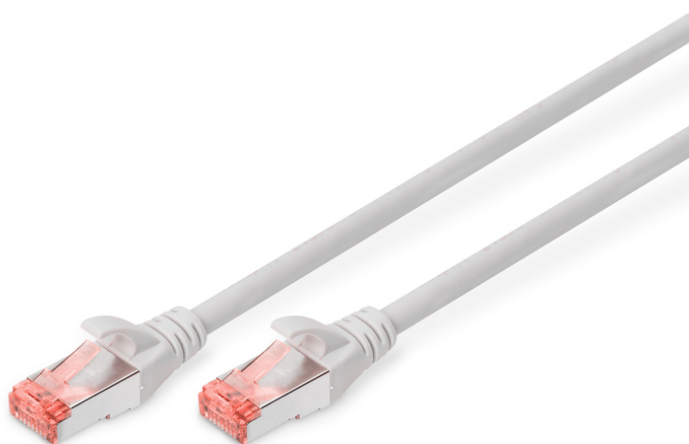

DIGITUS Kabel krosowy CAT 6 S/FTP

DK-1644-020
EAN 4016032321712

Kabel krosowy (patch cord) RJ45-RJ45, kat.6, S/FTP, AWG 27/7, LSOH, 2m, szary AWG 27/7, length 2 m, color grey

Kable połączeniowe DIGITUS® kategorii 6 klasy E są produkowane i testowane według standardu ISO/IEC 11801 oraz DIN EN 50173 CAT 6. Gwarantują, że instalacja kablowa będzie odpowiadać specyfikacji kanałów ISO & EN, i zapewniają znakomitą sprawność w okablowaniu DIGITUS® CAT 6. Sprawność została przetestowana do 250 MHz, włącznie z właściwościami związanymi ze sprawnością, jak na przykład przesłuchem („NEXT”). Kable połączeniowe DIGITUS® zostały specjalnie zaprojektowane, aby sprostać w pełnym zakresie wszelkim wymogom w przypadku różnych zastosowań. Każdy kabel posiada zalaną tulejkę odgiętki z uchwytem kablowym odciążającym. Poza tym tulejka posiada zabezpieczenie zapadki, które zapobiega zahaczeniu kabli i złamaniu się zapadki. Prostą identyfikację kategorii 6 umożliwia czerwona kolorystyka wtyczek.

Najlepsza wydajność i jakość połączenia dla Twojej sieci.

- 2x wtyczka RJ45 (8P8C)
- Osłony z odgiętką, odciążką i zabezpieczeniem zapadki
- Oznaczenia długości na osłonce
- Przewód wewnętrzny: miedź (Cu)
- Konfiguracja par: 1:1
- Opakowanie: Torebka foliowa DIGITUS
- Złącze 1: Modułowa wtyczka RJ45 (8/8)
- Złącze 2: Modułowa wtyczka RJ45 (8/8)
- Kategoria okablowania: Kat. 6
- Typ ekranowania: S-FTP, oplot całościowy i pary ekranowane folią metalową
- Długość: 2 m
- Kolor: Szary
- Konstrukcja kabla: 4 x 2 AWG 27/7, skrętka linka
- Powłoka: LSOH
- Wersja Slim: nie