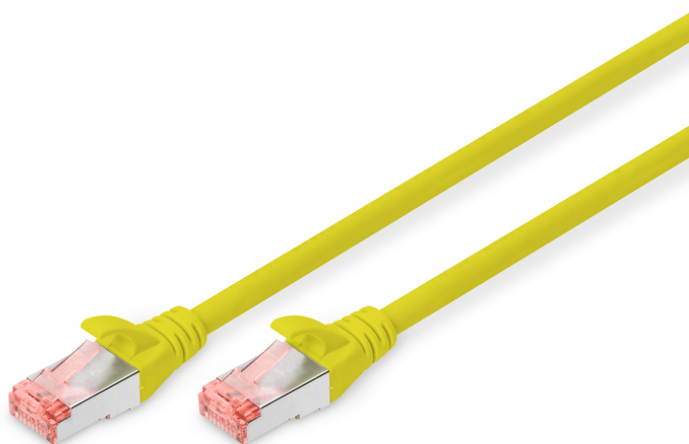

DIGITUS Kabel krosowy CAT 6 S/FTP

DK-1644-010/Y
EAN 4016032321699

Kabel krosowy (patch cord) RJ45-RJ45, kat.6, S/FTP, AWG 27/7, LSOH, 1m, żółty AWG 27/7, length 1 m, color yellow

Kable połączeniowe DIGITUS® kategorii 6 klasy E są produkowane i testowane według standardu ISO/IEC 11801 oraz DIN EN 50173 CAT 6. Gwarantujemy, że instalacja kablowa będzie odpowiadać specyfikacji kanałów ISO & EN, i zapewniają znakomitą sprawność w okablowaniu DIGITUS® CAT 6. Sprawność została przetestowana do 250 MHz, włącznie z właściwościami związanymi ze sprawnością, jak na przykład przesłuchem („NEXT”). Kable połączeniowe DIGITUS® zostały specjalnie zaprojektowane, aby sprostać w pełnym zakresie wszelkim wymogom w przypadku różnych zastosowań. Każdy kabel posiada zalaną tulejkę odgiętki z uchwytem kablowym odciążającym. Poza tym tulejka posiada zabezpieczenie zapadki, które zapobiega zahaczeniu kabli i złamaniu się zapadki. Prostą identyfikację kategorii 6 umożliwia czerwona kolorystyka wtyczek.

Najlepsza wydajność i jakość połączenia dla Twojej sieci.

- 2x wtyczka RJ45 (8P8C)
- Osłony z odgiętką, odciążką i zabezpieczeniem zapadki
- Oznaczenia długości na osłonce
- Przewód wewnętrzny: miedź (Cu)
- Konfiguracja par: 1:1
- Opakowanie: Torebka foliowa DIGITUS
- Złącze 1: Modułowa wtyczka RJ45 (8/8)
- Złącze 2: Modułowa wtyczka RJ45 (8/8)
- Kategoria okablowania: Kat. 6
- Typ ekranowania: S-FTP, oplot całościowy i pary ekranowane folią metalową
- Długość: 1 m
- Kolor: Żółty
- Konstrukcja kabla: 4 x 2 AWG 27/7, skrętka linka
- Powłoka: LSOH
- Wersja Slim: nie