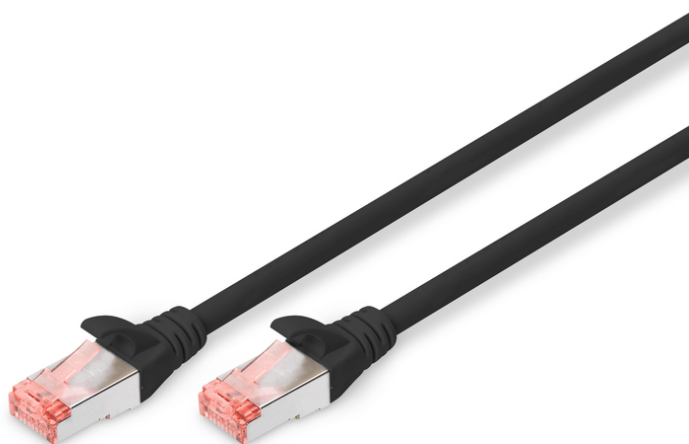

DIGITUS Kabel krosowy CAT 6 S/FTP

DK-1644-010/BL
EAN 4016032321644

Kabel krosowy (patch cord) RJ45-RJ45, kat.6, S/FTP, AWG 27/7, LSOH, 1m, czarny AWG 27/7, length 1 m, color black

Kable połączeniowe DIGITUS® kategorii 6 klasy E są produkowane i testowane według standardu ISO/IEC 11801 oraz DIN EN 50173 CAT 6. Gwarantujemy, że instalacja kablowa będzie odpowiadać specyfikacji kanałów ISO & EN, i zapewniają znakomitą sprawność w okablowaniu DIGITUS® CAT 6. Sprawność została przetestowana do 250 MHz, włącznie z właściwościami związanymi ze sprawnością, jak na przykład przesłuchem („NEXT”). Kable połączeniowe DIGITUS® zostały specjalnie zaprojektowane, aby sprostać w pełnym zakresie wszelkim wymogom w przypadku różnych zastosowań. Każdy kabel posiada zalaną tulejkę odgiętki z uchwytem kablowym odciążającym. Poza tym tulejka posiada zabezpieczenie zapadki, które zapobiega zahaczeniu kabli i złamaniu się zapadki. Prostą identyfikację kategorii 6 umożliwia czerwona kolorystyka wtyczek.

Najlepsza wydajność i jakość połączenia dla Twojej sieci.

- 2x wtyczka RJ45 (8P8C)
- Osłony z odgiętką, odciążką i zabezpieczeniem zapadki
- Oznaczenia długości na osłonce
- Przewód wewnętrzny: miedź (Cu)
- Konfiguracja par: 1:1
- Opakowanie: Torebka foliowa DIGITUS
- Złącze 1: Modułowa wtyczka RJ45 (8/8)
- Złącze 2: Modułowa wtyczka RJ45 (8/8)
- Kategoria okablowania: Kat. 6
- Typ ekranowania: S-FTP, oplot całościowy i pary ekranowane folią metalową
- Długość: 1 m
- Kolor: Czarny
- Konstrukcja kabla: 4 x 2 AWG 27/7, skrętka linka
- Powłoka: LSOH
- Wersja Slim: nie