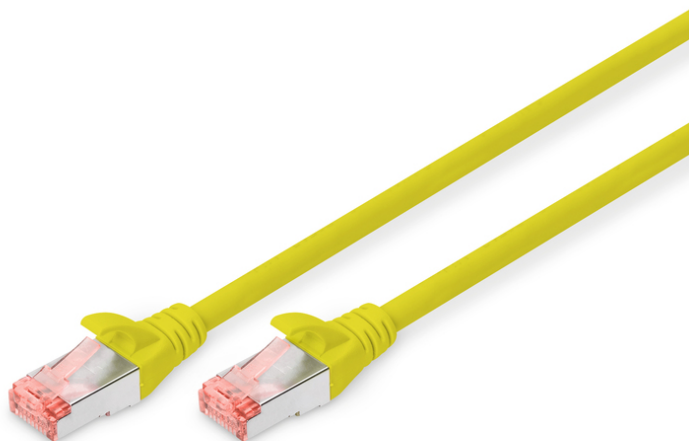

# DIGITUS Kabel krosowy CAT 6 S/FTP

DK-1644-005/Y  
EAN 4016032321613

## Kabel krosowy (patch cord) RJ45-RJ45, kat.6, S/FTP, AWG 27/7, LSOH, 0.5m, żółty AWG 27/7, length 0.5 m, color yellow

Kable połączeniowe DIGITUS® kategorii 6 klasy E są produkowane i testowane według standardu ISO/IEC 11801 oraz DIN EN 50173 CAT 6. Gwarantujemy, że instalacja kablowa będzie odpowiadać specyfikacji kanałów ISO & EN, i zapewniają znakomitą sprawność w okablowaniu DIGITUS® CAT 6. Sprawność została przetestowana do 250 MHz, włącznie z właściwościami związanymi ze sprawnością, jak na przykład przesłuchem („NEXT”). Kable połączeniowe DIGITUS® zostały specjalnie zaprojektowane, aby sprostać w pełnym zakresie wszelkim wymogom w przypadku różnych zastosowań. Każdy kabel posiada zalaną tulejkę odgiętki z uchwytem kablowym odciążającym. Poza tym tulejka posiada zabezpieczenie zapadki, które zapobiega zahaczeniu kabli i złamaniu się zapadki. Prostą identyfikację kategorii 6 umożliwia czerwona kolorystyka wtyczek.

**Najlepsza wydajność i jakość połączenia dla Twojej sieci.**

- 2x wtyczka RJ45 (8P8C)
- Osłony z odgiętką, odciążką i zabezpieczeniem zapadki
- Oznaczenia długości na osłonce
- Przewód wewnętrzny: miedź (Cu)
- Konfiguracja par: 1:1
- Opakowanie: Torebka foliowa DIGITUS
- Złącze 1: Modułowa wtyczka RJ45 (8/8)
- Złącze 2: Modułowa wtyczka RJ45 (8/8)
- Kategoria okablowania: Kat. 6
- Typ ekranowania: S-FTP, oplot całościowy i pary ekranowane folią metalową
- Długość: 0.5 m
- Kolor: Żółty
- Konstrukcja kabla: 4 x 2 AWG 27/7, skrętka linka
- Powłoka: LSOH
- Wersja Slim: nie