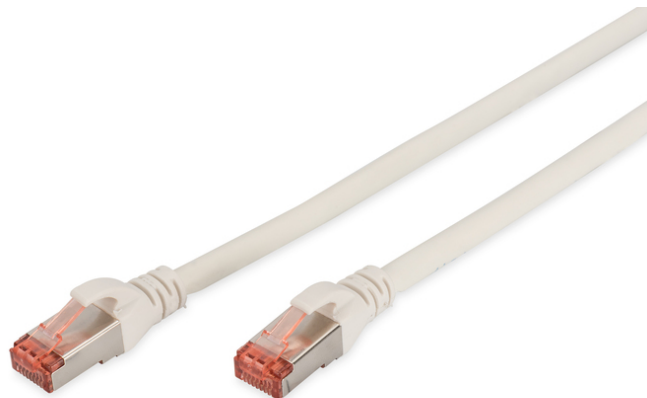

DIGITUS Kabel krosowy CAT 6 S/FTP

DK-1644-005/WH
EAN 4016032321606

Kabel krosowy (patch cord) RJ45-RJ45, kat.6, S/FTP, AWG 27/7, LSOH, 0.5m, biały AWG 27/7, length 0.5 m, color white

Kable połączeniowe DIGITUS® kategorii 6 klasy E są produkowane i testowane według standardu ISO/IEC 11801 oraz DIN EN 50173 CAT 6. Gwarantują, że instalacja kablowa będzie odpowiadać specyfikacji kanałów ISO & EN, i zapewniają znakomitą sprawność w okablowaniu DIGITUS® CAT 6. Sprawność została przetestowana do 250 MHz, włącznie z właściwościami związanymi ze sprawnością, jak na przykład przesłuchem („NEXT”). Kable połączeniowe DIGITUS® zostały specjalnie zaprojektowane, aby sprostać w pełnym zakresie wszelkim wymogom w przypadku różnych zastosowań. Każdy kabel posiada zalaną tulejkę odgiętki z uchwytem kablowym odciążającym. Poza tym tulejka posiada zabezpieczenie zapadki, które zapobiega zahaczeniu kabli i złamaniu się zapadki. Prostą identyfikację kategorii 6 umożliwia czerwona kolorystyka wtyczek.

Najlepsza wydajność i jakość połączenia dla Twojej sieci.

- 2x wtyczka RJ45 (8P8C)
- Osłony z odgiętką, odciążką i zabezpieczeniem zapadki
- Oznaczenia długości na osłonce
- Przewód wewnętrzny: miedź (Cu)
- Konfiguracja par: 1:1
- Opakowanie: Torebka foliowa DIGITUS
- Złącze 1: Modułowa wtyczka RJ45 (8/8)
- Złącze 2: Modułowa wtyczka RJ45 (8/8)
- Kategoria okablowania: Kat. 6
- Typ ekranowania: S-FTP, oplot całościowy i pary ekranowane folią metalową
- Długość: 0.5 m
- Kolor: Biały
- Konstrukcja kabla: 4 x 2 AWG 27/7, skrętka linka
- Powłoka: LSOH
- Wersja Slim: nie