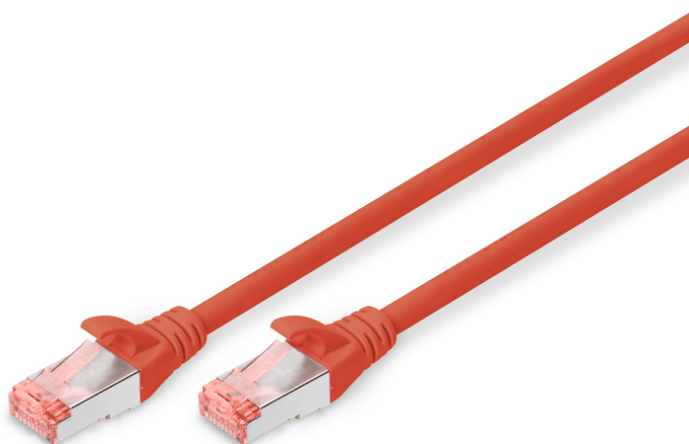

DIGITUS Kabel krosowy CAT 6 S/FTP

DK-1644-005/R
EAN 4016032321590

Kabel krosowy (patch cord) RJ45-RJ45, kat.6, S/FTP, AWG 27/7, LSOH, 0.5m, czerwony AWG 27/7, length 0.5 m, color red

Kable połączeniowe DIGITUS® kategorii 6 klasy E są produkowane i testowane według standardu ISO/IEC 11801 oraz DIN EN 50173 CAT 6. Gwarantują, że instalacja kablowa będzie odpowiadać specyfikacji kanałów ISO & EN, i zapewniają znakomitą sprawność w okablowaniu DIGITUS® CAT 6. Sprawność została przetestowana do 250 MHz, włącznie z właściwościami związanymi ze sprawnością, jak na przykład przesłuchem („NEXT”). Kable połączeniowe DIGITUS® zostały specjalnie zaprojektowane, aby sprostać w pełnym zakresie wszelkim wymogom w przypadku różnych zastosowań. Każdy kabel posiada zalaną tulejkę odgiętki z uchwytem kablowym odciążającym. Poza tym tulejka posiada zabezpieczenie zapadki, które zapobiega zahaczeniu kabli i złamaniu się zapadki. Prostą identyfikację kategorii 6 umożliwia czerwona kolorystyka wtyczek.

Najlepsza wydajność i jakość połączenia dla Twojej sieci.

- 2x wtyczka RJ45 (8P8C)
- Osłony z odgiętką, odciążką i zabezpieczeniem zapadki
- Oznaczenia długości na osłonce
- Przewód wewnętrzny: miedź (Cu)
- Konfiguracja par: 1:1
- Opakowanie: Torebka foliowa DIGITUS
- Złącze 1: Modułowa wtyczka RJ45 (8/8)
- Złącze 2: Modułowa wtyczka RJ45 (8/8)
- Kategoria okablowania: Kat. 6
- Typ ekranowania: S-FTP, oplot całościowy i pary ekranowane folią metalową
- Długość: 0.5 m
- Kolor: Czerwony
- Konstrukcja kabla: 4 x 2 AWG 27/7, skrętka linka
- Powłoka: LSOH
- Wersja Slim: nie