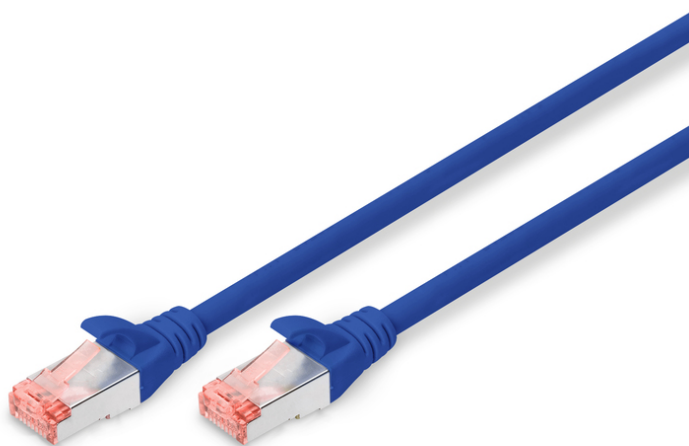

DIGITUS Kabel krosowy CAT 6 S/FTP

DK-1644-005/B
EAN 4016032321569

Kabel krosowy (patch cord) RJ45-RJ45, kat.6, S/FTP, AWG 27/7, LSOH, 0,5m, niebieski AWG 27/7, length 0.5 m, color blue

Kable połączeniowe DIGITUS® kategorii 6 klasy E są produkowane i testowane według standardu ISO/IEC 11801 oraz DIN EN 50173 CAT 6. Gwarantujemy, że instalacja kablowa będzie odpowiadać specyfikacji kanałów ISO & EN, i zapewniają znakomitą sprawność w okablowaniu DIGITUS® CAT 6. Sprawność została przetestowana do 250 MHz, włącznie z właściwościami związanymi ze sprawnością, jak na przykład przesłuchem („NEXT”). Kable połączeniowe DIGITUS® zostały specjalnie zaprojektowane, aby sprostać w pełnym zakresie wszelkim wymogom w przypadku różnych zastosowań. Każdy kabel posiada zalaną tulejkę odgiętki z uchwytem kablowym odciążającym. Poza tym tulejka posiada zabezpieczenie zapadki, które zapobiega zahaczeniu kabli i złamaniu się zapadki. Prostą identyfikację kategorii 6 umożliwia czerwona kolorystyka wtyczek.

Najlepsza wydajność i jakość połączenia dla Twojej sieci.

- 2x wtyczka RJ45 (8P8C)
- Osłony z odgiętką, odciążką i zabezpieczeniem zapadki
- Oznaczenia długości na osłonce
- Przewód wewnętrzny: miedź (Cu)
- Konfiguracja par: 1:1
- Opakowanie: Torebka foliowa DIGITUS
- Złącze 1: Modułowa wtyczka RJ45 (8/8)
- Złącze 2: Modułowa wtyczka RJ45 (8/8)
- Kategoria okablowania: Kat. 6
- Typ ekranowania: S-FTP, oplot całościowy i pary ekranowane folią metalową
- Długość: 0.5 m
- Kolor: Niebieski
- Konstrukcja kabla: 4 x 2 AWG 27/7, skrętka linka
- Powłoka: LSOH
- Wersja Slim: nie