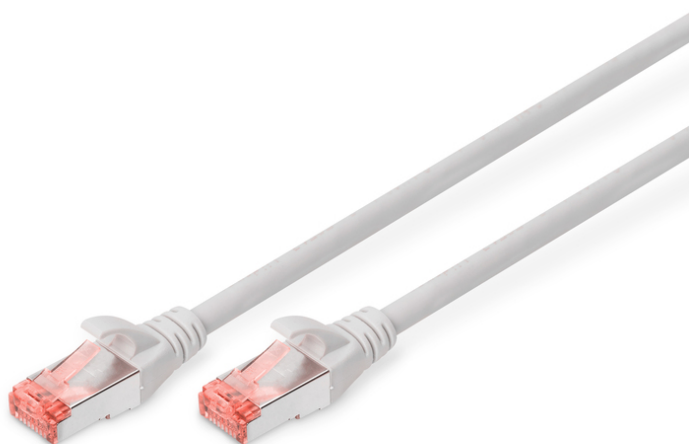

DIGITUS Kabel krosowy CAT 6 S/FTP

DK-1644-005
EAN 4016032321545

Kabel krosowy (patch cord) RJ45-RJ45, kat.6, S/FTP, AWG 27/7, LSOH, 0.5m, szary AWG 27/7, length 0.5 m, color grey

Kable połączeniowe DIGITUS® kategorii 6 klasy E są produkowane i testowane według standardu ISO/IEC 11801 oraz DIN EN 50173 CAT 6. Gwarantują, że instalacja kablowa będzie odpowiadać specyfikacji kanałów ISO & EN, i zapewniają znakomitą sprawność w okablowaniu DIGITUS® CAT 6. Sprawność została przetestowana do 250 MHz, włącznie z właściwościami związanymi ze sprawnością, jak na przykład przesłuchem („NEXT”). Kable połączeniowe DIGITUS® zostały specjalnie zaprojektowane, aby sprostać w pełnym zakresie wszelkim wymogom w przypadku różnych zastosowań. Każdy kabel posiada zalaną tulejkę odgiętki z uchwytem kablowym odciążającym. Poza tym tulejka posiada zabezpieczenie zapadki, które zapobiega zahaczeniu kabli i złamaniu się zapadki. Prostą identyfikację kategorii 6 umożliwia czerwona kolorystyka wtyczek.

Najlepsza wydajność i jakość połączenia dla Twojej sieci.

- 2x wtyczka RJ45 (8P8C)
- Osłony z odgiętką, odciążką i zabezpieczeniem zapadki
- Oznaczenia długości na osłonce
- Przewód wewnętrzny: miedź (Cu)
- Konfiguracja par: 1:1
- Opakowanie: Torebka foliowa DIGITUS
- Złącze 1: Modułowa wtyczka RJ45 (8/8)
- Złącze 2: Modułowa wtyczka RJ45 (8/8)
- Kategoria okablowania: Kat. 6
- Typ ekranowania: S-FTP, oplot całościowy i pary ekranowane folią metalową
- Długość: 0.5 m
- Kolor: Szary
- Konstrukcja kabla: 4 x 2 AWG 27/7, skrętka linka
- Powłoka: LSOH
- Wersja Slim: nie