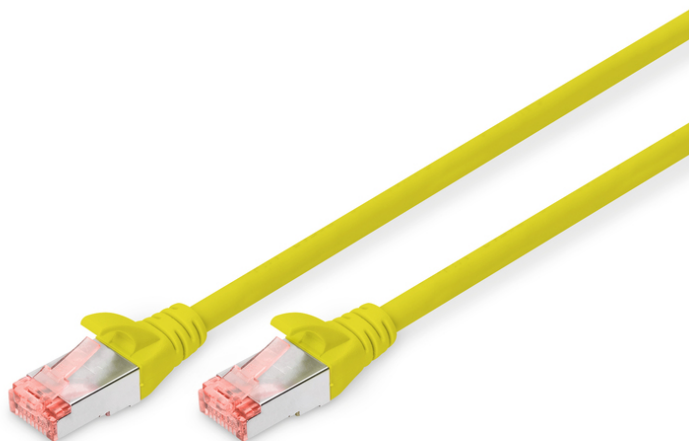

# DIGITUS Kabel krosowy CAT 6 S/FTP

DK-1644-0025/Y  
EAN 4016032321538

## Kabel krosowy (patch cord) RJ45-RJ45, kat.6, S/FTP, AWG 27/7, LSOH, 0.25m, żółty AWG 27/7, length 0.25 m, color yellow

Kable połączeniowe DIGITUS® kategorii 6 klasy E są produkowane i testowane według standardu ISO/IEC 11801 oraz DIN EN 50173 CAT 6. Gwarantujemy, że instalacja kablowa będzie odpowiadać specyfikacji kanałów ISO & EN, i zapewniają znakomitą sprawność w okablowaniu DIGITUS® CAT 6. Sprawność została przetestowana do 250 MHz, włącznie z właściwościami związanymi ze sprawnością, jak na przykład przesłuchem („NEXT”). Kable połączeniowe DIGITUS® zostały specjalnie zaprojektowane, aby sprostać w pełnym zakresie wszelkim wymogom w przypadku różnych zastosowań. Każdy kabel posiada zalaną tulejkę odgiętki z uchwytem kablowym odciążającym. Poza tym tulejka posiada zabezpieczenie zapadki, które zapobiega zahaczeniu kabli i złamaniu się zapadki. Prostą identyfikację kategorii 6 umożliwia czerwona kolorystyka wtyczek.

**Najlepsza wydajność i jakość połączenia dla Twojej sieci.**

- 2x wtyczka RJ45 (8P8C)
- Osłony z odgiętką, odciążką i zabezpieczeniem zapadki
- Oznaczenia długości na osłonce
- Przewód wewnętrzny: miedź (Cu)
- Konfiguracja par: 1:1
- Opakowanie: Torebka foliowa DIGITUS
- Złącze 1: Modułowa wtyczka RJ45 (8/8)
- Złącze 2: Modułowa wtyczka RJ45 (8/8)
- Kategoria okablowania: Kat. 6
- Typ ekranowania: S-FTP, oplot całościowy i pary ekranowane folią metalową
- Długość: 0.25 m
- Kolor: Żółty
- Konstrukcja kabla: 4 x 2 AWG 27/7, skrętka linka
- Powłoka: LSOH
- Wersja Slim: nie