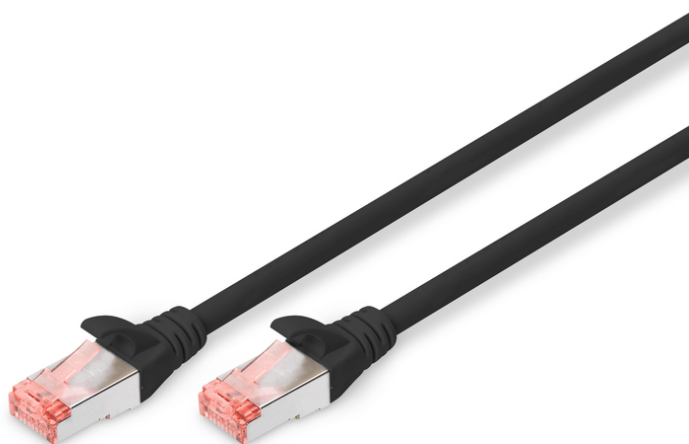

DIGITUS Kabel krosowy CAT 6 S/FTP

DK-1644-0025/BL
EAN 4016032321491

Kabel krosowy (patch cord) RJ45-RJ45, kat.6, S/FTP, AWG 27/7, LSOH, 0.25m, czarny AWG 27/7, length 0.25 m, color black

Kable połączeniowe DIGITUS® kategorii 6 klasy E są produkowane i testowane według standardu ISO/IEC 11801 oraz DIN EN 50173 CAT 6. Gwarantują, że instalacja kablowa będzie odpowiadać specyfikacji kanałów ISO & EN, i zapewniają znakomitą sprawność w okablowaniu DIGITUS® CAT 6. Sprawność została przetestowana do 250 MHz, włącznie z właściwościami związanymi ze sprawnością, jak na przykład przesłuchem („NEXT”). Kable połączeniowe DIGITUS® zostały specjalnie zaprojektowane, aby sprostać w pełnym zakresie wszelkim wymogom w przypadku różnych zastosowań. Każdy kabel posiada zalaną tulejkę odgiętki z uchwytem kablowym odciążającym. Poza tym tulejka posiada zabezpieczenie zapadki, które zapobiega zahaczeniu kabli i złamaniu się zapadki. Prostą identyfikację kategorii 6 umożliwia czerwona kolorystyka wtyczek.

Najlepsza wydajność i jakość połączenia dla Twojej sieci.

- 2x wtyczka RJ45 (8P8C)
- Osłony z odgiętką, odciążką i zabezpieczeniem zapadki
- Oznaczenia długości na osłonce
- Przewód wewnętrzny: miedź (Cu)
- Konfiguracja par: 1:1
- Opakowanie: Torebka foliowa DIGITUS
- Złącze 1: Modułowa wtyczka RJ45 (8/8)
- Złącze 2: Modułowa wtyczka RJ45 (8/8)
- Kategoria okablowania: Kat. 6
- Typ ekranowania: S-FTP, oplot całościowy i pary ekranowane folią metalową
- Długość: 0.25 m
- Kolor: Czarny
- Konstrukcja kabla: 4 x 2 AWG 27/7, skrętka linka
- Powłoka: LSOH
- Wersja Slim: nie