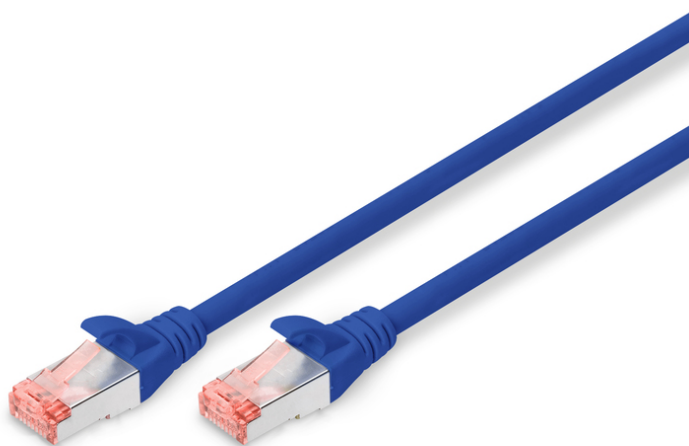

DIGITUS Kabel krosowy CAT 6 S/FTP

DK-1644-0025/B
EAN 4016032321484

Kabel krosowy (patch cord) RJ45-RJ45, kat.6, S/FTP, AWG 27/7, LSOH, 0.25m, niebieski AWG 27/7, length 0.25 m, color blue

Kable połączeniowe DIGITUS® kategorii 6 klasy E są produkowane i testowane według standardu ISO/IEC 11801 oraz DIN EN 50173 CAT 6. Gwarantujemy, że instalacja kablowa będzie odpowiadać specyfikacji kanałów ISO & EN, i zapewniają znakomitą sprawność w okablowaniu DIGITUS® CAT 6. Sprawność została przetestowana do 250 MHz, włącznie z właściwościami związanymi ze sprawnością, jak na przykład przesłuchem („NEXT”). Kable połączeniowe DIGITUS® zostały specjalnie zaprojektowane, aby sprostać w pełnym zakresie wszelkim wymogom w przypadku różnych zastosowań. Każdy kabel posiada zalaną tulejkę odgiętki z uchwytem kablowym odciążającym. Poza tym tulejka posiada zabezpieczenie zapadki, które zapobiega zahaczeniu kabli i złamaniu się zapadki. Prostą identyfikację kategorii 6 umożliwia czerwona kolorystyka wtyczek.

Najlepsza wydajność i jakość połączenia dla Twojej sieci.

- 2x wtyczka RJ45 (8P8C)
- Osłony z odgiętką, odciążką i zabezpieczeniem zapadki
- Oznaczenia długości na osłonce
- Przewód wewnętrzny: miedź (Cu)
- Konfiguracja par: 1:1
- Opakowanie: Torebka foliowa DIGITUS
- Złącze 1: Modułowa wtyczka RJ45 (8/8)
- Złącze 2: Modułowa wtyczka RJ45 (8/8)
- Kategoria okablowania: Kat. 6
- Typ ekranowania: S-FTP, oplot całościowy i pary ekranowane folią metalową
- Długość: 0.25 m
- Kolor: Niebieski
- Konstrukcja kabla: 4 x 2 AWG 27/7, skrętka linka
- Powłoka: LSOH
- Wersja Slim: nie