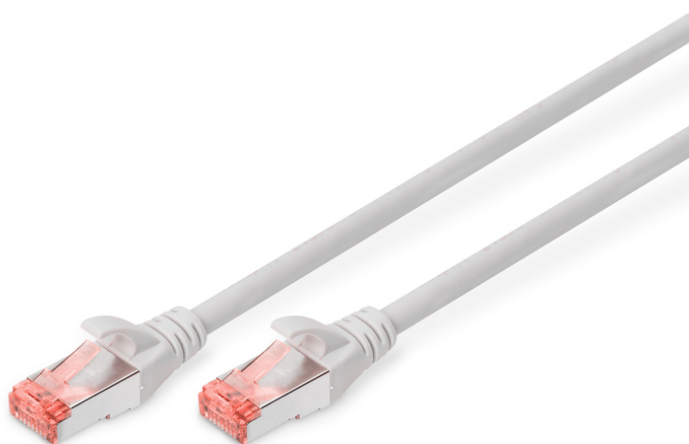

# DIGITUS Kabel krosowy CAT 6 S/FTP

DK-1644-0025  
EAN 4016032321477

## Kabel krosowy (patch cord) RJ45-RJ45, kat.6, S/FTP, AWG 27/7, LSOH, 0.25m, szary AWG 27/7, length 0.25 m, color grey

Kable połączeniowe DIGITUS® kategorii 6 klasy E są produkowane i testowane według standardu ISO/IEC 11801 oraz DIN EN 50173 CAT 6. Gwarantujemy, że instalacja kablowa będzie odpowiadać specyfikacji kanałów ISO & EN, i zapewniają znakomitą sprawność w okablowaniu DIGITUS® CAT 6. Sprawność została przetestowana do 250 MHz, włącznie z właściwościami związanymi ze sprawnością, jak na przykład przesłuchem („NEXT”). Kable połączeniowe DIGITUS® zostały specjalnie zaprojektowane, aby sprostać w pełnym zakresie wszelkim wymogom w przypadku różnych zastosowań. Każdy kabel posiada zalaną tulejkę odgiętki z uchwytem kablowym odciążającym. Poza tym tulejka posiada zabezpieczenie zapadki, które zapobiega zahaczeniu kabli i złamaniu się zapadki. Prostą identyfikację kategorii 6 umożliwia czerwona kolorystyka wtyczek.

### Najlepsza wydajność i jakość połączenia dla Twojej sieci.

- 2x wtyczka RJ45 (8P8C)
- Osłony z odgiętką, odciążką i zabezpieczeniem zapadki
- Oznaczenia długości na osłonce
- Przewód wewnętrzny: miedź (Cu)
- Konfiguracja par: 1:1
- Opakowanie: Torebka foliowa DIGITUS
- Złącze 1: Modułowa wtyczka RJ45 (8/8)
- Złącze 2: Modułowa wtyczka RJ45 (8/8)
- Kategoria okablowania: Kat. 6
- Typ ekranowania: S-FTP, oplot całościowy i pary ekranowane folią metalową
- Długość: 0.25 m
- Kolor: Szary
- Konstrukcja kabla: 4 x 2 AWG 27/7, skrętka linka
- Powłoka: LSOH
- Wersja Slim: nie