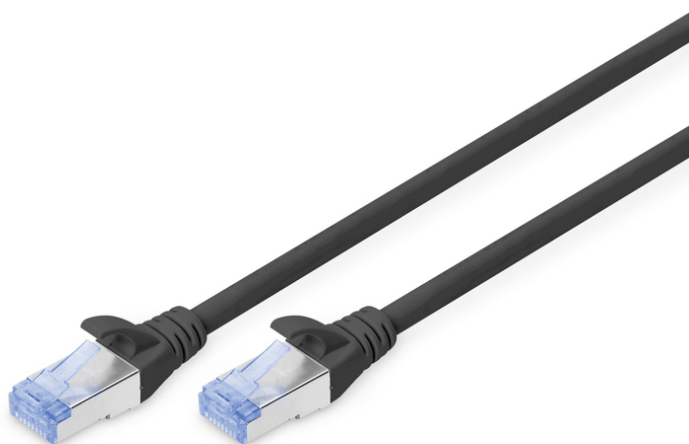

DIGITUS Kabel krosowy CAT 5e SF/UTP

DK-1532-0025/BL
EAN 4016032320913

Kabel krosowy (patch cord) RJ45-RJ45, kat.5e, SF/UTP, AWG 26/7, PVC, 0.25m, czarny

Kable krosowe DIGITUS® kategorii 5e klasy D są produkowane i testowane według standardu ISO/IEC 11801 oraz DIN EN 50173 CAT 5e. Gwarantują, że instalacja kablowa będzie odpowiadać specyfikacji kanałów ISO & EN, i zapewniają znakomitą sprawność w okablowaniu DIGITUS® CAT 5e. Sprawność została przetestowana do 100 MHz, włącznie z właściwościami związanymi ze sprawnością, jak na przykład przesłuchem („NEXT”). Kable krosowe DIGITUS® zostały specjalnie zaprojektowane, aby sprostać w pełnym zakresie wszelkim wymogom w przypadku różnych zastosowań. Każdy kabel posiada zalaną odgiętkę z odciążką. Poza tym odgiętka posiada zabezpieczenie zapadki, które zapobiega zahaczaniu kabli i złamaniu się zapadki. Prosta identyfikację kategorii 5e umożliwia niebieska kolorystyka

wtyczek.

Najlepsza wydajność i jakość połączenia dla Twojej sieci.

- 2x wtyczka RJ45 (8P8C)
- Osłony z odgiętką, odciążką i zabezpieczeniem zapadki
- Oznaczenia długości na osłonce
- Konfiguracja par: 1:1
- Kategoria okablowania: Kat. 5e
- Typ ekranowania: SF-UTP, ekranowanie całościowe oplotem oraz folią metalową
- Długość: 0.25 m
- Kolor: Szary
- Konstrukcja kabla: 4 x 2 AWG 26/7, skrętka linka
- Powłoka: PVC
- Wersja Slim: nie