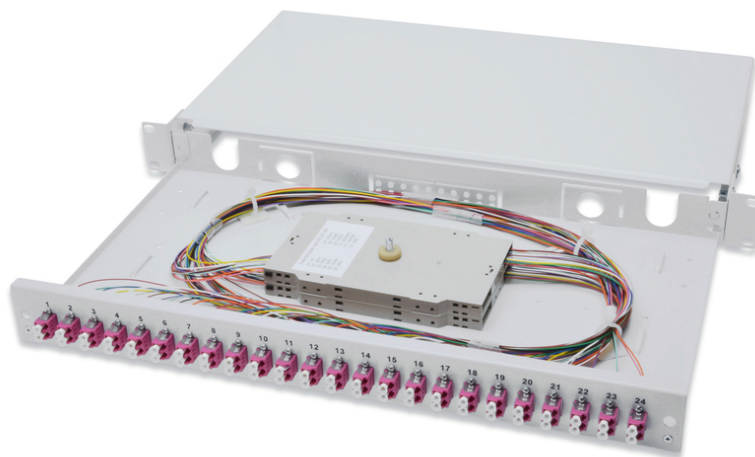

DIGITUS Panel światłowodowy, z wyposażeniem, LC, OM4

DN-96332-4
EAN 4016032320760

Panel krosowy FO z wyposażeniem 19" 1U, 24x LC dx, OM4, pigtaile, adaptery, tacki, wysuwany, szary incl. splice cassette, colored pigtaile, couplers

FO splice box, 1U, equipped, 24x LC DX, OM4, incl. splice cassette, colored pigtaile, couplers

- Kompletnie wstępnie zmontowany, pigtaile światłowodowe zarobione i włożone do kasety (kaset) spawów światłowodowych
- Kolorowe pigtaile
- Łączniki wtykowe z tulejką cyrkonowo-ceramiczną
- Łączniki wtykowe w obudowie z tworzywa sztucznego
- Obudowa z blachy stalowej o grubości 1,0 mm, lakierowana

- 1 jednostka wysokości (44,45 mm)
- Szerokość 483 mm (19")
- Głębokość 240 mm
- Złącze śrubowe M20/M25, kasetka, pokrywa kasety i odciążka są zawarte w zakresie dostawy.
- Wysuwany
- Klasa włókna: OM4
- Kolor: Jasnoszary, RAL 7035
- Liczba włókien: 48
- Rodzaj: Wysuwany
- Typ złącza: LC / UPC / duplex
- Wyposażenie: Kasetka spawów