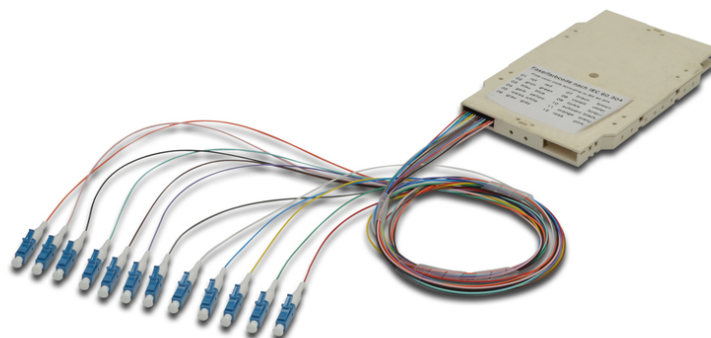

DIGITUS Kasety spawów światłowodowych z 12 pigtailami, wstępnie zmontowana, LC, OM4

A-96533-02-UPC-4
EAN 4016032319368

FO splice cassette with 12 colored pigtails LC (UPC), MM OM4 50/125 μ , LSZH LC (UPC), MM OM4 50/125 μ , LSZH

Wstępnie zmontowane kasety spawów światłowodowych z odpowiednio zarobionymi pigtailami są odpowiednio przycięte na określoną długość i rozmieszczone zgodnie z kodem barwnym włókien IEC 60 304. Naklejka na wierzchu kasety informuje o kodzie barwnym użytym do układania pigtaili. Każda kasetka zawiera protokół testowy dla danego zestawu pigtaili. Tym samym zagwarantowana jest

najlepsza jakość oraz wydajność sieci.

Szybka instalacja dzięki wstępnie zamontowanym pigtailom.

- Kasetka spawów światłowodowych z 12 pigtailami; wstępnie zmontowana, Uchwyt na szybkozłączki do zaciskarki
- LC (UPC); Multimode 50/125 μ OM4
- Kolorowe pigtaile; LSOH
- Luźna tuba